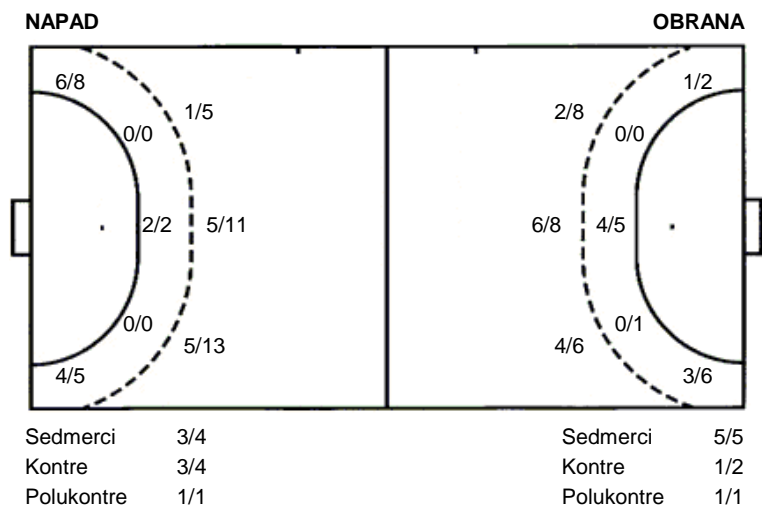

Utakmica završena

Raspored šuta po igraču

2 D. Vučko	3 S. Samardžić	4 M. Klič	5 L. Mrakovčić	6 D. Černeka	7 M. Uzelac	8 B. Lončarić
0/1	1/1		2/2	1/1		0/1
3/3	1/1		3/3	1/1	0/2	1/1
1/1			1/1	1/2	0/1	1/1
1 prom.			1 prom.			3 prom. 1 blok
9 V. Stipčić	11 J. Jurić-Grgić	13 L. Kovačević	14 T. Karaula	17 R. Valković	18 L. Travica	19 I. Majić
1/1	1/1					
1/1	0/2			1/1		
		0/1				
1/1	1/1	2/3		0/1		
1 blok	1 blok	1 prom.		1 prom.		

UKUPNO

5/6	1/2	3/5
	1/2	1/1
10/11	3/6	6/10

7 prom. 3 blok

Šutevi po pozicijama