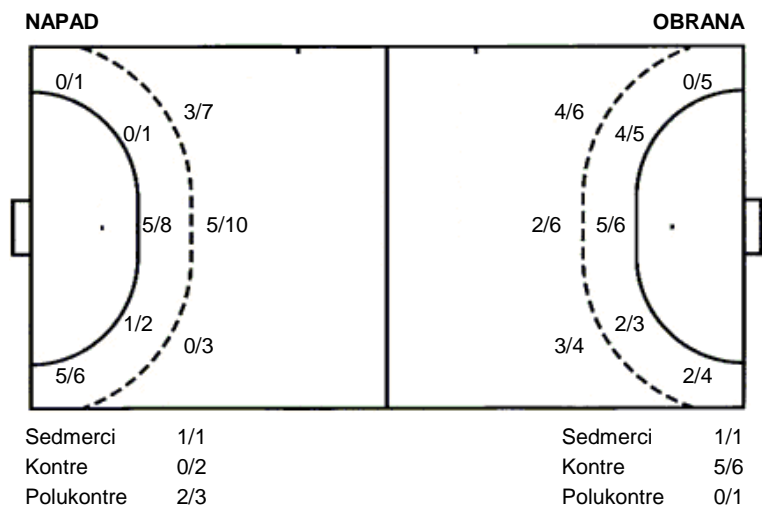

UKUPNO

1/1	2/5	4/5
1/2	0/1	0/1
5/7	4/7	5/9

4 stativa 2 blok

Šutevi po pozicijama

Utakmica završena

Poreč

Igrači		Statistika šuta								Napad				Obrana				
Br.	Prezime i ime	Ukup.	%	9m	6m	Krilo	7m	Knt.	Pkt.	Ast.	I7m	I2m	Teh.	Osv.	Skr.	Isk.	Žut.	Crv.
1	CVITKOVIĆ Mario																	
4	COSIĆ Marko	3/4	75		2/2			1/1	0/1					2				
5	MATAIJA Vedran	3/5	60	1/2	2/3					4		1	6	3				
7	PERHAT Igor	0/1	0	0/1														
8	THOSS Tim	6/7	86	2/3	4/4						1	1	2	1				
9	PRELAC Dalibor												1					
12	MARKO Dino																	
14	PETRIĆ David	1/1	100		1/1					1			1	2				1
15	GUDIĆ Ivica	1/2	50	0/1	1/1					1			1	2				
17	SINOŽIĆ Bepo																	
18	GASPARINI Massimo	0/1	0			0/1												
20	RAĐAKOVIĆ Matija	1/8	13		0/1	0/5	1/1	0/1							1			
21	BUVINIĆ Marko	8/10	80	1/1	1/2	2/3		4/4					2	3				
88	GALIJOT Mario	5/8	63	5/8						1		2	2	4		1		
	Ekipno / klupa																	1
	UKUPNO	28/47	60	9/16	11/14	2/9	1/1	5/6	0/1	7	1	4	15	17	1	1	2	0