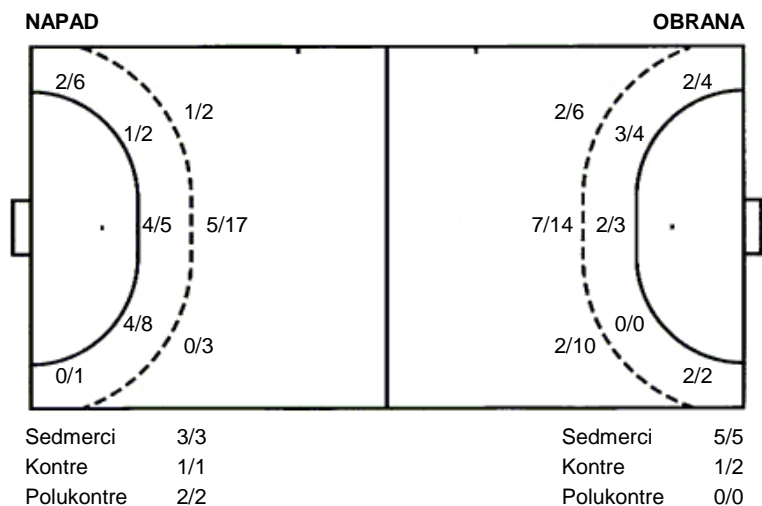

Utakmica završena

Raspored šuta po igraču

2 N. Šverko	3 T. Prodan	4 I. Kisiček	5 R. Ščulac	7 A. Bašić	8 D. Ljubotina	10 M. Vukelić
1/1					0/1	0/1
					1/2	1/2
		0/1			1/2	
1/1						
1 stativa		1 stativa			1 stativa	1 stativa
11 M. Poniš	13 B. Kozina	15 K. Jakac	19 I. Čosić	23 I. Vrkljan	88 E. Fabijančić	
	0/1			1/1 1/1 0/1		
	0/1			0/1 0/1		
	0/1 1/1 1/1		3/5			
		1/1 2/2 2/2	0/1 4/4	0/1		
	1 prom.		1 stativa 2 prom. 1 blok	1 stativa		

UKUPNO

2/2	1/4	0/1
1/3	0/1	4/10
2/5	5/6	8/8

6 stativa 3 prom. 1 blok

Šutevi po pozicijama