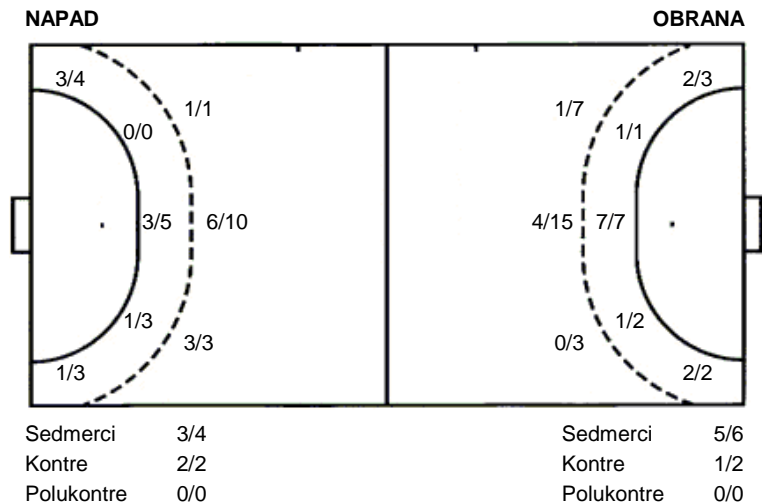

**35 A. Glumac**

**UKUPNO**

2/2	0/3	1/2
2/2	0/1	1/5
7/7	3/4	4/5

Šutevi po pozicijama

<b>Br.</b> Broj dresa	<b>Uku.</b> Ukupni šut	<b>6m</b> Šut sa crte (6m)	<b>9m</b> Šut izvana (9m)	<b>Kril.</b> Šut s krila	<b>Knt.</b> Šut kontra	<b>7m</b> Šut sedmerci
<b>Pkt.</b> Šut polukontra	<b>Ast.</b> Asistencije	<b>I7m</b> Izboreni sedmerci	<b>Teh.</b> Tehničke greške	<b>Osv.</b> Osvojene lopte	<b>Isk.</b> Isključenja 2m	<b>Skr.</b> Skrivljeni 7m
<b>I2m</b> Izborena isklj.	<b>Žut.</b> Žuti kartoni	<b>Crv.</b> Crveni kartoni				