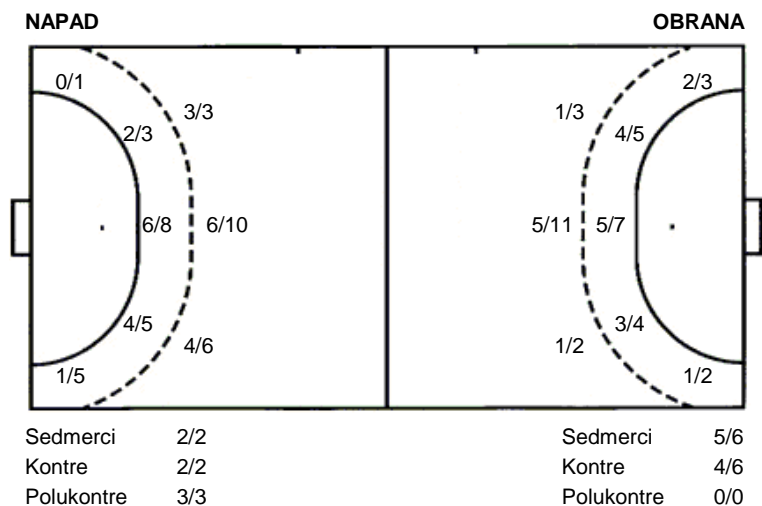

**Buzet
Poreč**

**31 (18)
33 (17)**

Regularni dio
Dvorana: **Sportska dvorana (Buzet)**
Suci: **Igor Barle i Saša Vučić**
Početak: **5.10.2013 19:00**

Utakmica završena

Raspored šuta po igraču

4 M. Čosić	5 V. Mataija	8 T. Thoss	10 I. Hrast	14 D. Petrić	15 I. Gudić	18 M. Gašparini
1/1	1/2				1/1	
0/1	2/2				1/1	
1/1	1/1	1/1				
1 prom.	1 blok					
19 M. Galijot	20 M. Rađaković	21 M. Buvinić	23 D. Prelac	74 B. Sinožić		
1/2	2/2	1/1				
2/2	0/1	2/2				
1/1	0/1	2/2				
	3/3	1/1				
	3/3					
	1 stativa 1 prom.	1 stativa	1 blok			

UKUPNO

2/3	2/3	5/5
7/9		3/6
3/4	6/6	5/6

2 stativa 2 prom. 2 blok

Šutevi po pozicijama

Br. Broj dresa   **Uku.** Ukupni šut   **6m** Šut sa crte (6m)   **9m** Šut izvana (9m)   **Kril.** Šut s krila   **Knt.** Šut kontra   **7m** Šut sedmerci
Pkt. Šut polukontra   **Ast.** Asistencije   **I7m** Izboreni sedmerci   **Teh.** Tehničke greške   **Osv.** Osvojene lopte   **Isk.** Isključenja 2m   **Skr.** Skrivljeni 7m
I2m Izborena isklj.   **Žut.** Žuti kartoni   **Crv.** Crveni kartoni