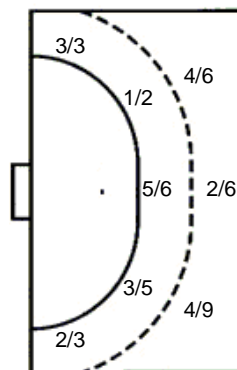

		1/1
0/1		
1/1		1/1

1 prom.

**19 B. Batinić**

1/1		
1/1		
		2/2

**UKUPNO**

3/3	2/2	2/2
1/3	0/1	0/1
13/14	2/2	8/8

3 stativa 6 prom. 4 blok

**Šutevi po pozicijama**

**NAPAD**

Sedmerci 3/4  
Kontre 4/5  
Polukontre 0/0

**OBRANA**

Sedmerci 2/5  
Kontre 5/5  
Polukontre 1/1

**Karlovac  
Dubrava**

**31 (16)  
26 (13)**

**Regularni dio**

Dvorana: **Dvorana Mladost (Karlovac)**