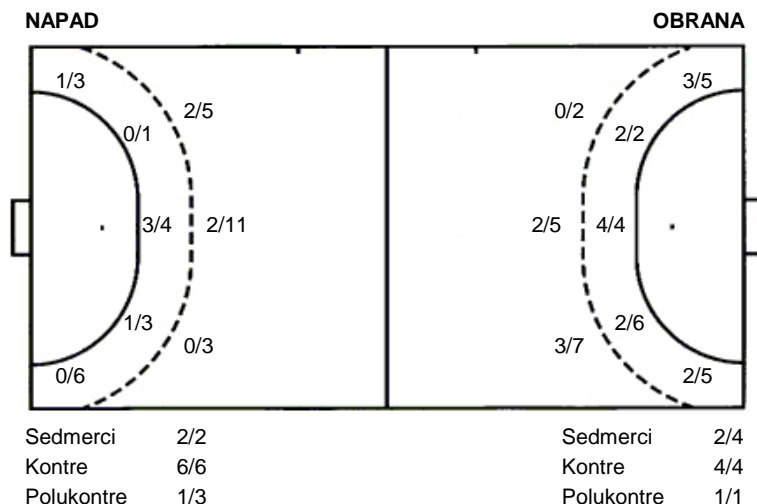

**UKUPNO**

3/4	1/2	1/1
1/3	0/1	2/6
6/6	0/2	4/4

4 stativa 7 prom. 7 blok

Šutevi po pozicijama

<b>Br.</b> Broj dresa	<b>Uku.</b> Ukupni šut	<b>6m</b> Šut sa crte (6m)	<b>9m</b> Šut izvana (9m)	<b>Kril.</b> Šut s krila	<b>Knt.</b> Šut kontra	<b>7m</b> Šut sedmerci
<b>Pkt.</b> Šut polukontra	<b>Ast.</b> Asistencije	<b>I7m</b> Izboreni sedmerci	<b>Teh.</b> Tehničke greške	<b>Osv.</b> Osvojene lopte	<b>Isk.</b> Isključenja 2m	<b>Skr.</b> Skrivljeni 7m
<b>I2m</b> Izborena isklj.	<b>Žut.</b> Žuti kartoni	<b>Crv.</b> Crveni kartoni				