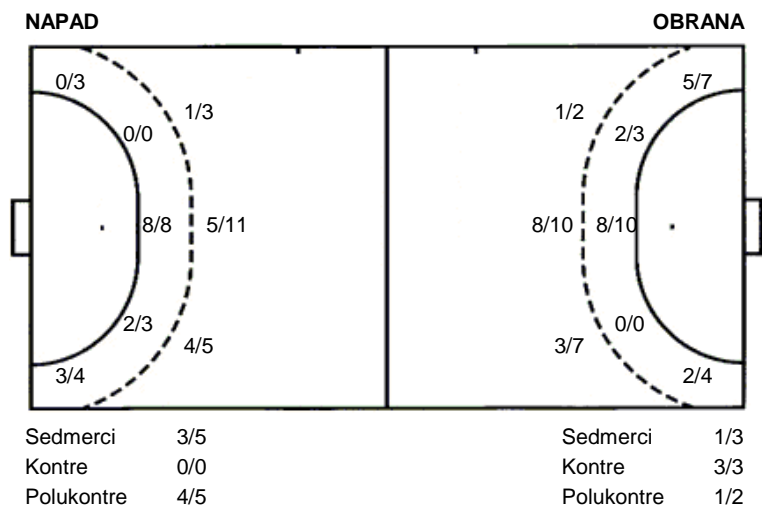

Moslavina Marina Kaštela

34 (18)
29 (9)

Regularni dio
Dvorana: **Sportski centar (Kutina)**
Suci: **Igor Barle i Saša Vučić**
Početak: **7.9.2013 19:00**

Utakmica završena

Raspored šuta po igraču

3 M. Šindik	4 T. Markota	5 M. Ivanišević	6 A. Ševo	7 A. Dželalija	8 T. Pavić	9 D. Javorčić
			1/1	0/1		1/1
			0/1			1/1
		0/1	2/2	4/4		1/1
	0/1		1/1	1/1		0/1
			1 stativa	1 blok		1 stativa
10 M. Bužančić	11 M. Bujas	14 N. Jukić	15 B. Milković	17 M. Vukić	18 T. Ilić	
1/1	0/1					
2/2	2/2	1/1				
	0/1					
	0/1	1/1				
3/3	1/1	2/2		3/3		
	1 prom.	1 stativa	2 stativa			

UKUPNO

2/4	1/1	6/6
0/1	0/2	1/1
12/14	3/4	5/7

5 stativa 1 prom. 1 blok

Šutevi po pozicijama

Br. Broj dresa   **Uku.** Ukupni šut   **6m** Šut sa crte (6m)   **9m** Šut izvana (9m)   **Kril.** Šut s krila   **Knt.** Šut kontra   **7m** Šut sedmerci
Pkt. Šut polukontra   **Ast.** Asistencije   **I7m** Izboreni sedmerci   **Teh.** Tehničke greške   **Osv.** Osvojene lopte   **Isk.** Isključenja 2m   **Skr.** Skrivljeni 7m
I2m Izborena isklj.   **Žut.** Žuti kartoni   **Crv.** Crveni kartoni