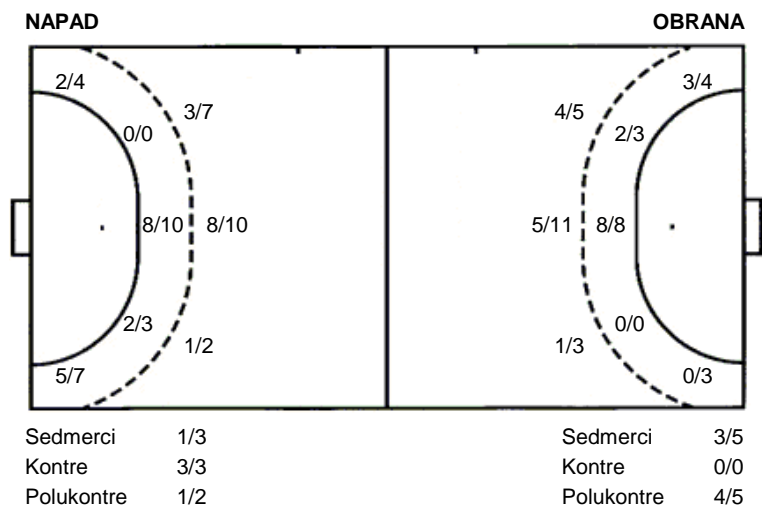

UKUPNO

6/7	2/2	5/7
2/4		
8/10	5/6	6/9

5 prom. 1 blok

Šutevi po pozicijama

Moslavina Marina Kaštela

34 (18)
29 (9)

Regularni dio
Dvorana: **Sportski centar (Kutina)**
Suci: **Igor Barle i Saša Vučić**
Početak: **7.9.2013 19:00**