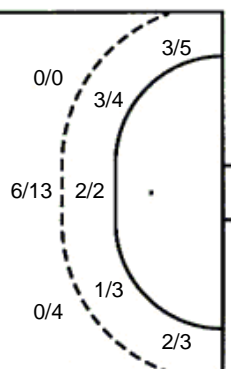

OBRANA

Sedmerci 0/0
Kontre 5/7
Polukontre 2/2

Br. Broj dresa   **Uku.** Ukupni šut   **6m** Šut sa crte (6m)   **9m** Šut izvana (9m)   **Kril.** Šut s krila   **Knt.** Šut kontra   **7m** Šut sedmerci
Pkt. Šut polukontra   **Ast.** Asistencije   **I7m** Izboreni sedmerci   **Teh.** Tehničke greške   **Osv.** Osvojene lopte   **Isk.** Isključenja 2m   **Skr.** Skrivljeni 7m
I2m Izborena isklj.   **Žut.** Žuti kartoni   **Crv.** Crveni kartoni