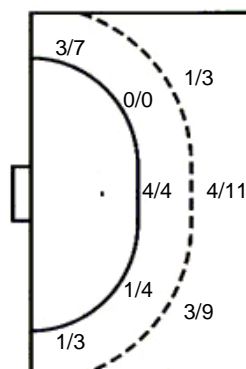

20 M. Turan

	1/1	
	1/1	

UKUPNO

1/3	0/4	2/3
1/4	1/2	2/3
5/8	4/7	6/7

1 stativa 4 prom. 2 blok

Šutevi po pozicijama

NAPAD

Sedmerci 1/3
Kontre 4/4
Polukontre 0/0