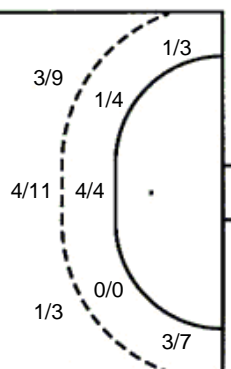

Sedmerci 1/3
Kontre 4/4
Polukontre 0/0

Br. Broj dresa **Uku.** Ukupni šut **6m** Šut sa crte (6m) **9m** Šut izvana (9m) **Kril.** Šut s krila **Knt.** Šut kontra **7m** Šut sedmerci
Pkt. Šut polukontra **Ast.** Asistencije **17m** Izboreni sedmerci **Teh.** Tehničke greške **Osv.** Osvojene lopte **Isk.** Isključenja 2m **Skr.** Skrivljeni 7m
12m Izborena isklj. **Žut.** Žuti kartoni **Crv.** Crveni kartoni