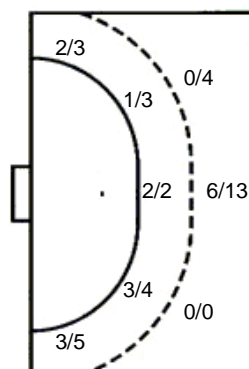

**Gorica
Dubrava**

**22 (13)
24 (12)**

Regularni dio

Dvorana: **Gradska dvorana (Velika Gorica)**

Suci: **Ante Pavić i Mate Torbarina**

Početak: **8.9.2013 18:00**

Utakmica završena

Raspored šuta po igraču

2 M. Kelemen

3 L. Vinković

	1/1	
0/1		0/1
	1/1	3/3

1 prom.

4 J. Tomas

5 B. Butorac

	0/1	1/1
		1/1

2 stativa 1 prom.

6 B. Bradić

7 D. Prka

8 T. Kljajić

	1/1	
	1/1	

9 I. Vida

10 D. Pavlović

2/2		0/1
	1/2	
3/3		

1 stativa 1 prom.

11 I. Dumencić

		1/1
1/1		
	0/1	

1 prom. 1 blok

13 Ž. Čurić

1/1	0/1	
		0/1

1 prom. 1 blok

15 M. Punčec

	1/2	2/2
1/1		
1/1	1/1	

17 K. Volar

UKUPNO

3/3	3/5	3/4
2/3	1/3	1/3
4/4	3/4	4/4

3 stativa 5 prom. 2 blok

Šutevi po pozicijama

NAPAD

Sedmerci 0/0
Kontre 5/7
Polukontre 2/2