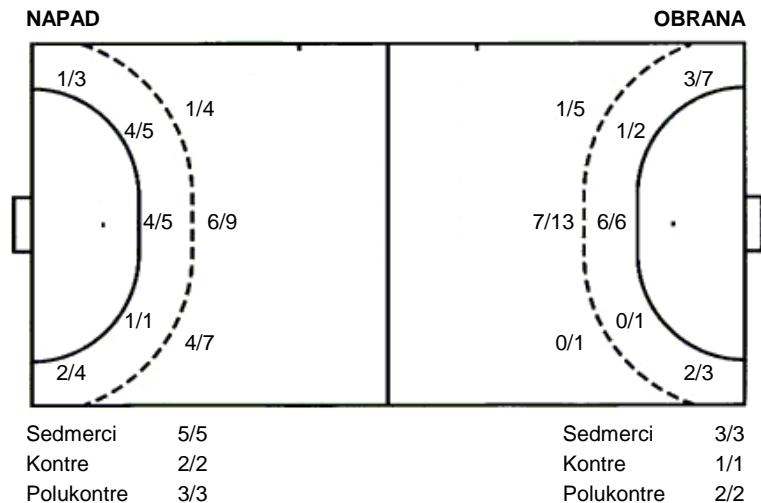

1/1	0/1	
1/1		

**88 E. Fabijančić**

**UKUPNO**

2/2	1/2	0/1
4/5	0/1	7/11
6/6	3/4	10/13

2 stativa 1 prom.

Šutevi po pozicijama

Utakmica završena

**Bjelovar**