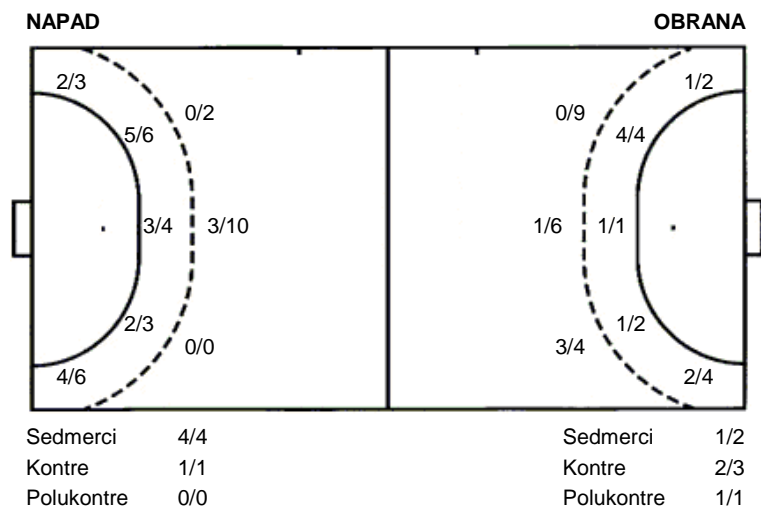

Utakmica završena

Raspored šuta po igraču

4 A. Nikšić 1/1	5 A. Peraica 0/1 2/2 1/1	7 I. Kosanović	8 A. Milačić 2 prom. 1 blok 1/1	9 T. Komljenović	10 N. Pušić 1/1 1/1 0/1 1 prom.	13 V. Milanović Litre 2/2 1 stativa
14 A. Marušćec 0/1 1/1 2/2 1/1 2 stativa 1 prom.	17 S. Bušić 1 prom.	19 F. Matić	20 P. Vrdoljak 2 stativa	23 I. Milanović Litre 1/1 2/2 2/2	77 S. Bošnjak	89 D. Krsnik

UKUPNO

1/2	4/4
1/2	1/1
6/6	5/5 6/7

5 stativa 5 prom. 1 blok

Šutevi po pozicijama