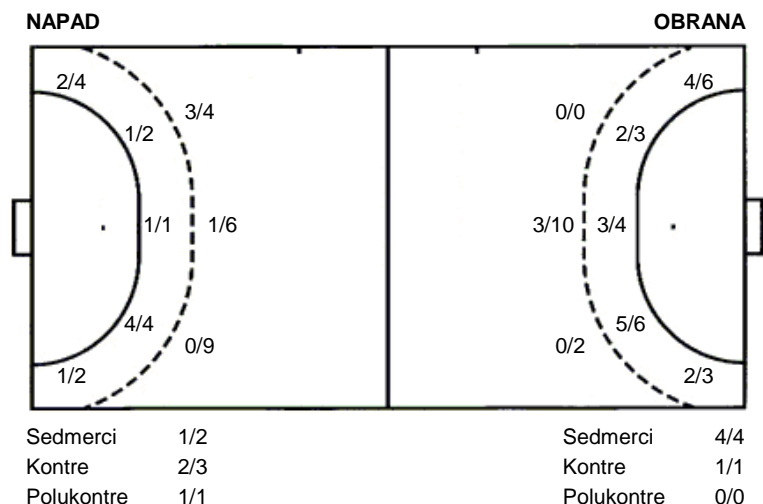

**Lokomotiva
Trešnjevka**

**24 (13)
17 (9)**

Liga
Dvorana: **Dom sportova, Dvorana 2 (Zagreb)**
Suci: **Goran Cupek i Robert Kožuhar**
Početak: **12.5.2010 19:00**

Utakmica završena

Raspored šuta po igraču

2 A. Zovko	3 J. Mihovilović	4 U. Gajić	6 M. Perović	7 E. Jukić	8 I. Gašparović	9 P. Bušić
<table border="1"><tr><td></td><td></td><td></td></tr><tr><td></td><td></td><td>0/1</td></tr><tr><td></td><td></td><td></td></tr></table>	<table border="1"><tr><td></td><td></td><td></td></tr><tr><td>1/1</td><td></td><td></td></tr><tr><td></td><td></td><td></td></tr></table> 1 stativa 1 prom.	<table border="1"><tr><td></td><td>1/1</td><td></td></tr><tr><td></td><td></td><td></td></tr><tr><td></td><td></td><td></td></tr></table>	<table border="1"><tr><td></td><td></td><td></td></tr><tr><td></td><td></td><td>0/1</td></tr><tr><td></td><td></td><td></td></tr></table> 1 blok	<table border="1"><tr><td></td><td></td><td></td></tr><tr><td></td><td></td><td></td></tr><tr><td></td><td></td><td></td></tr></table>	<table border="1"><tr><td></td><td></td><td></td></tr><tr><td></td><td></td><td></td></tr><tr><td></td><td></td><td></td></tr></table>	<table border="1"><tr><td>0/1</td><td></td><td></td></tr><tr><td>1/1</td><td>0/1</td><td>1/1</td></tr><tr><td></td><td></td><td>1/1</td></tr></table> 1 prom.
10 M. Vidović	11 D. Džono	13 J. Blažek	14 J. Kajfeš	15 N. Jukopila	18 R. Knježević	
<table border="1"><tr><td>1/1</td><td></td><td></td></tr><tr><td></td><td></td><td></td></tr><tr><td></td><td></td><td>2/2</td></tr></table>	<table border="1"><tr><td>1/1</td><td></td><td></td></tr><tr><td>0/1</td><td></td><td></td></tr><tr><td>1/1</td><td></td><td>1/1</td></tr></table>	<table border="1"><tr><td></td><td></td><td>1/1</td></tr><tr><td></td><td></td><td></td></tr><tr><td></td><td></td><td></td></tr></table> 1 prom.	<table border="1"><tr><td></td><td></td><td></td></tr><tr><td></td><td></td><td></td></tr><tr><td>1/1</td><td></td><td></td></tr></table>	<table border="1"><tr><td></td><td></td><td>2/2</td></tr><tr><td></td><td>0/1</td><td></td></tr><tr><td></td><td>1/1</td><td></td></tr></table> 1 stativa 3 blok	<table border="1"><tr><td>0/2</td><td></td><td></td></tr><tr><td></td><td></td><td></td></tr><tr><td>1/1</td><td></td><td></td></tr></table> 1 stativa 2 prom. 1 blok	

UKUPNO

2/5	1/1	3/3
2/3	0/2	1/2
3/3	1/1	4/5

3 stativa 5 prom. 5 blok

Šutevi po pozicijama

Br. Broj dresa   **Uku.** Ukupni šut   **6m** Šut sa crte (6m)   **9m** Šut izvana (9m)   **Kril.** Šut s krila   **Knt.** Šut kontra   **7m** Šut sedmerci
Pkt. Šut polukontra   **Ast.** Asistencije   **17m** Izboreni sedmerci   **Teh.** Tehničke greške   **Osv.** Osvojene lopte   **Isk.** Isključenja 2m   **Skr.** Skrivljeni 7m
12m Izborena isklj.   **Žut.** Žuti kartoni   **Crv.** Crveni kartoni