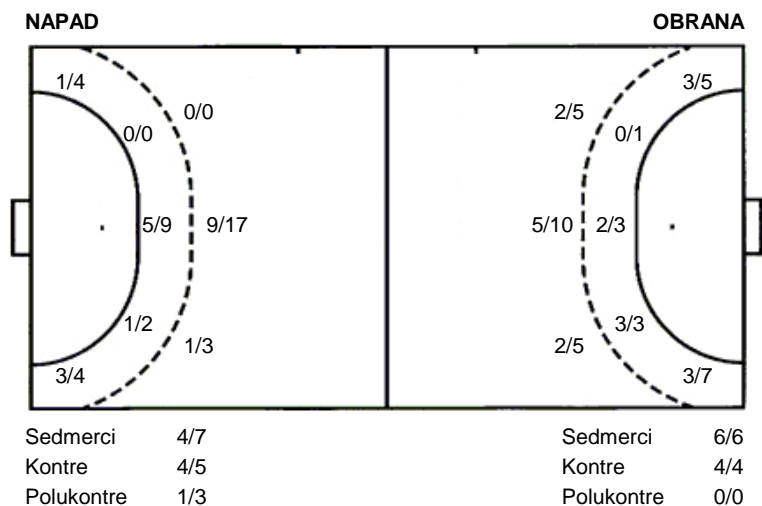

**Umag
Zamet**

**30 (14)
29 (13)**

Liga
Dvorana:
Suci: Tomislav Lipovščak i Marin Pavković
Početak: 2.5.2010 00:00

Utakmica završena

Raspored šuta po igraču

2 A. Iskra	3 D. Brčić	4 K. Plahinek	5 I. Vuković	6 A. Marić	7 D. Havić	9 I. Tabar
			1/1		2/3	
			0/1		0/1	
	1/2		0/1		1/1	
	1 stativa		1 stativa	1 prom.	1 stativa 1 blok	
11 M. Toto	13 S. Stojković	14 M. Tus	15 T. Linić	17 K. Ježić	18 S. Šuster	19 T. Bunić
						1/1
		1/1	1/1			1/1
	1/1	0/1	1/1			0/1
	1/3		0/1	2/3		2/2
1 prom.		1 stativa		1 prom. 1 blok		

UKUPNO

4/5	2/2	4/5
3/6		3/6
3/9	1/1	8/10

4 stativa 3 prom. 2 blok

Šutevi po pozicijama

Br. Broj dresa   **Uku.** Ukupni šut   **6m** Šut sa crte (6m)   **9m** Šut izvana (9m)   **Kril.** Šut s krila   **Knt.** Šut kontra   **7m** Šut sedmerci
Pkt. Šut polukontra   **Ast.** Asistencije   **I7m** Izboreni sedmerci   **Teh.** Tehničke greške   **Osv.** Osvojene lopte   **Isk.** Isključenja 2m   **Skr.** Skrivljeni 7m
I2m Izborena isklj.   **Žut.** Žuti kartoni   **Crv.** Crveni kartoni