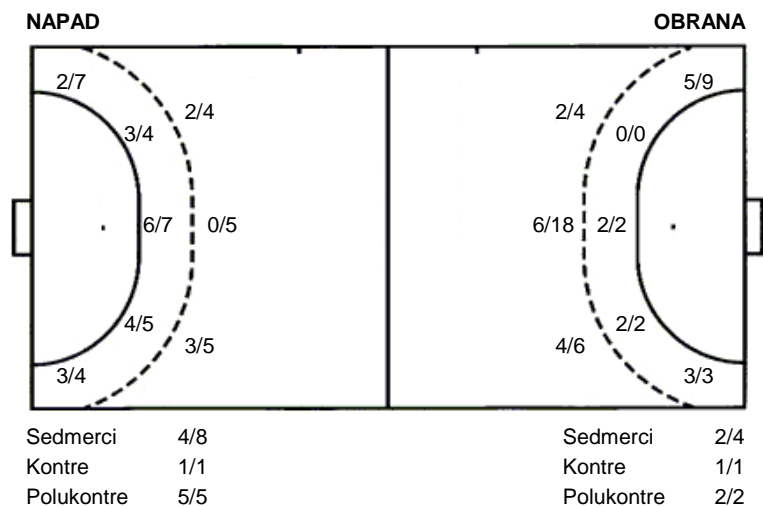

UKUPNO

6/6		6/6
2/3	0/1	6/10
4/4	0/2	9/10

7 stativa 5 prom. 1 blok

Šutevi po pozicijama

Br. Broj dresa **Uku.** Ukupni šut **6m** Šut sa crte (6m) **9m** Šut izvana (9m) **Kril.** Šut s krila **Knt.** Šut kontra **7m** Šut sedmerci
Pkt. Šut polukontra **Ast.** Asistencije **17m** Izboreni sedmerci **Teh.** Tehničke greške **Osv.** Osvojene lopte **Isk.** Isključenja 2m **Skr.** Skrivljeni 7m
12m Izborena isklj. **Žut.** Žuti kartoni **Crv.** Crveni kartoni