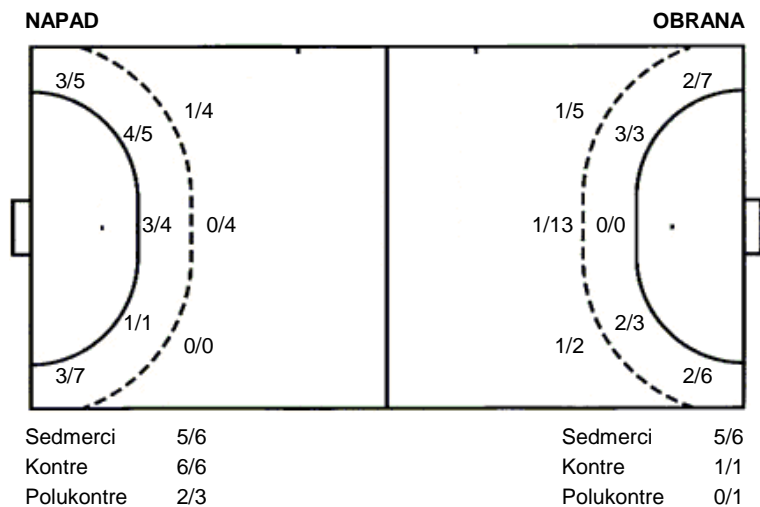

Lokomotiva Sesvete Agroproteinka

28 (15)
18 (8)

Liga
Dvorana: Dom sportova, Dvorana 2 (Zagreb)
Suci: Antonija Fištrović i Tatjana Rašić
Početak: 7.5.2010 18:30

Utakmica završena

Raspored šuta po igraču

4 A. Nikšić	5 A. Peraica	7 I. Kosanović	8 A. Mlačić	9 T. Komljenović	10 N. Pušić	13 V. Milanović Litre
0/1	0/1 1/1 3/3 1/1	0/1	0/1 1/1 1 prom.	2/2 1 blok	1/1 2/2 2/3 1/2 1/1	1/1 2/2
14 A. Marušćec	17 S. Bušić	19 F. Matic	20 P. Vrdoljak	23 I. Milanović Litre	77 S. Bošnjak	89 D. Krsnik
0/1 1/1 0/1	0/1 3/3 1 prom.		1/2 1/1 1/1	0/1 0/1 1/1	1/1	0/1

UKUPNO

2/3	2/3	4/6
1/4	0/1	1/3
9/9	1/3	8/10

2 prom. 1 blok

Šutevi po pozicijama

Br. Broj dresa   **Uku.** Ukupni šut   **6m** Šut sa crte (6m)   **9m** Šut izvana (9m)   **Kril.** Šut s krila   **Knt.** Šut kontra   **7m** Šut sedmerci
Pkt. Šut polukontra   **Ast.** Asistencije   **I7m** Izboreni sedmerci   **Teh.** Tehničke greške   **Osv.** Osvojene lopte   **Isk.** Isključenja 2m   **Skr.** Skrivljeni 7m
I2m Izborena isklj.   **Žut.** Žuti kartoni   **Crv.** Crveni kartoni