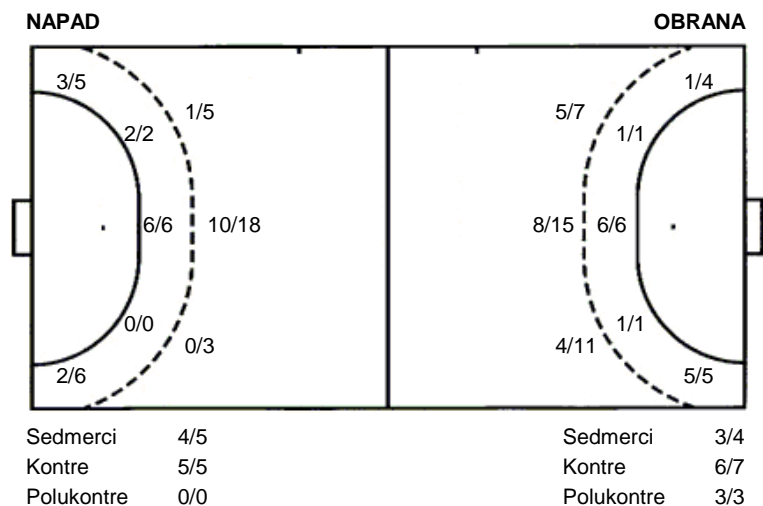

**Zamet
Arena**

**32 (14)
43 (19)**

Liga
Dvorana: **Centar Zamet (rijeka)**
Suci: **Helena Crnojević i Emina Kostecki Radić**
Početak: **6.5.2010 20:00**

Utakmica završena

Raspored šuta po igraču

2 A. Iskra	3 D. Brčić	4 K. Plahinek	5 I. Vuković	6 A. Marić	7 D. Havić	9 I. Tabar
1/1 2/2	2/2 1/1	1/1	1/1 1/1	1/1	1/2 1/2	
	0/1 1/2	1/1			1/2	2/2 0/1
	1 stativa	1 stativa	1 stativa 1 prom.		1 stativa	
11 M. Toto	13 S. Stojković	14 M. Tus	15 T. Linić	17 K. Ježić	18 S. Šuster	19 T. Bunić
1/1 0/2	1/1		1/2	1/1		
2/2 2/2	0/2 2/3	1/1	1/1 0/1	1/1	1/2	1/1
1 stativa 1 prom.	1 prom.					

UKUPNO

6/7	3/3	7/9
		1/3
8/11	2/3	6/11

5 stativa 3 prom.

Šutevi po pozicijama

Br. Broj dresa   **Uku.** Ukupni šut   **6m** Šut sa crte (6m)   **9m** Šut izvana (9m)   **Kril.** Šut s krila   **Knt.** Šut kontra   **7m** Šut sedmerci
Pkt. Šut polukontra   **Ast.** Asistencije   **I7m** Izboreni sedmerci   **Teh.** Tehničke greške   **Osv.** Osvojene lopte   **Isk.** Isključenja 2m   **Skr.** Skrivljeni 7m
I2m Izborena isklj.   **Žut.** Žuti kartoni   **Crv.** Crveni kartoni