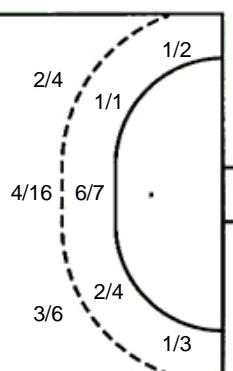

2/3	1/2	
3/5	0/1	4/5
13/13	3/4	4/4

4 stativa 1 prom. 1 blok

Šutevi po pozicijama

NAPAD

Sedmerci 1/2
Kontre 6/8
Polukontre 0/1

OBRANA

Sedmerci 1/1
Kontre 3/7
Polukontre 1/1

Br. Broj dresa **Uku.** Ukupni šut **6m** Šut sa crte (6m) **9m** Šut izvana (9m) **Kril.** Šut s krila **Knt.** Šut kontra **7m** Šut sedmerci
Pkt. Šut polukontra **Ast.** Asistencije **17m** Izboreni sedmerci **Teh.** Tehničke greške **Osv.** Osvojene lopte **Isk.** Isključenja 2m **Skr.** Skrivljeni 7m
12m Izborena isklj. **Žut.** Žuti kartoni **Crv.** Crveni kartoni