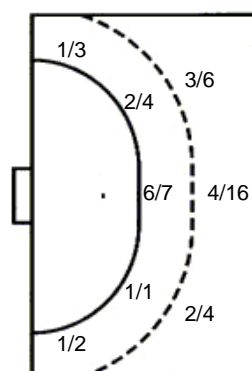

19 F. Matijević

20 M. Turan

		1/1
3/3		0/1

UKUPNO

4/5	0/1	4/6
3/5	0/1	1/4
6/7	2/2	5/9

4 stativa 5 prom. 3 blok

Šutevi po pozicijama

NAPAD