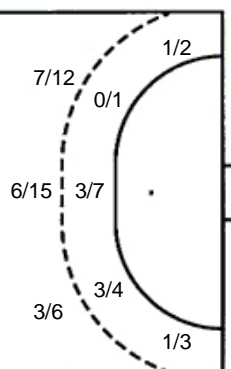

7/9	0/1	5/6
0/2	0/2	3/5
11/15	2/2	5/7

3 stativa 6 prom.

Šutevi po pozicijama

NAPAD

Sedmerci	2/2
Kontre	4/5
Polukontre	2/2

OBRANA

Sedmerci	1/2
Kontre	3/4
Polukontre	0/0

Medveščak NFD Spačva