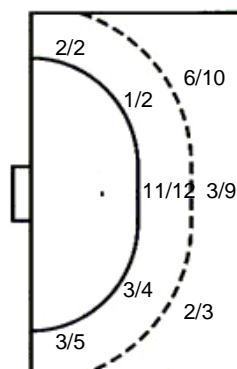

2/4	4/8	1/1
1/2	1/1	1/1
10/11	1/5	13/15

3 stativa 2 prom. 1 blok

Šutevi po pozicijama

NAPAD

Sedmerci 1/3  
Kontre 1/3  
Polukontre 1/1

OBRANA

Sedmerci 5/6  
Kontre 5/5  
Polukontre 1/1

**Br.** Broj dresa    **Uku.** Ukupni šut    **6m** Šut sa crte (6m)    **9m** Šut izvana (9m)    **Kril.** Šut s krila    **Knt.** Šut kontra    **7m** Šut sedmerci  
**Pkt.** Šut polukontra    **Ast.** Asistencije    **I7m** Izboreni sedmerci    **Teh.** Tehničke greške    **Osv.** Osvojene lopte    **Isk.** Isključenja 2m    **Skr.** Skrivljeni 7m  
**I2m** Izborena isklj.    **Žut.** Žuti kartoni    **Crv.** Crveni kartoni