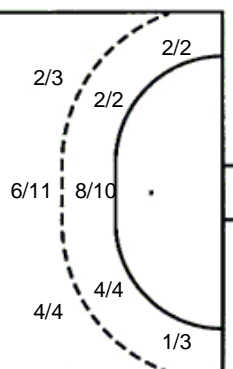

2/4	4/8	1/1
1/2	1/1	1/1
10/11	1/5	13/15

3 stativa 2 prom. 1 blok

Šutevi po pozicijama

NAPAD

Sedmerci 1/3  
Kontre 1/3  
Polukontre 1/1

OBRANA

Sedmerci 5/6  
Kontre 5/5  
Polukontre 1/1

**Br.** Broj dresa    **Uku.** Ukupni šut    **6m** Šut sa crte (6m)    **9m** Šut izvana (9m)    **Kril.** Šut s krila    **Knt.** Šut kontra    **7m** Šut sedmerci  
**Pkt.** Šut polukontra    **Ast.** Asistencije    **I7m** Izboreni sedmerci    **Teh.** Tehničke greške    **Osv.** Osvojene lopte    **Isk.** Isključenja 2m    **Skr.** Skrivljeni 7m  
**I2m** Izborena isklj.    **Žut.** Žuti kartoni    **Crv.** Crveni kartoni