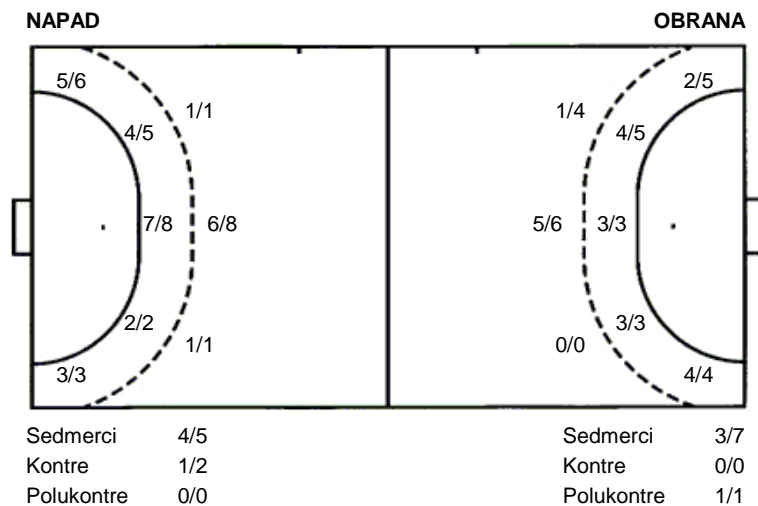

1 prom. 1 blok

UKUPNO

4/4	3/3	11/14
0/1		3/4
4/4	3/3	6/6

1 prom. 1 blok

Šutevi po pozicijama

Br. Broj dresa	Uku. Ukupni šut	6m Šut sa crte (6m)	9m Šut izvana (9m)	Kril. Šut s krila	Knt. Šut kontra	7m Šut sedmerci
Pkt. Šut polukontra	Ast. Asistencije	I7m Izboreni sedmerci	Teh. Tehničke greške	Osv. Osvojene lopte	Isk. Isključenja 2m	Skr. Skrivljeni 7m
I2m Izborena isklj.	Žut. Žuti kartoni	Crv. Crveni kartoni				