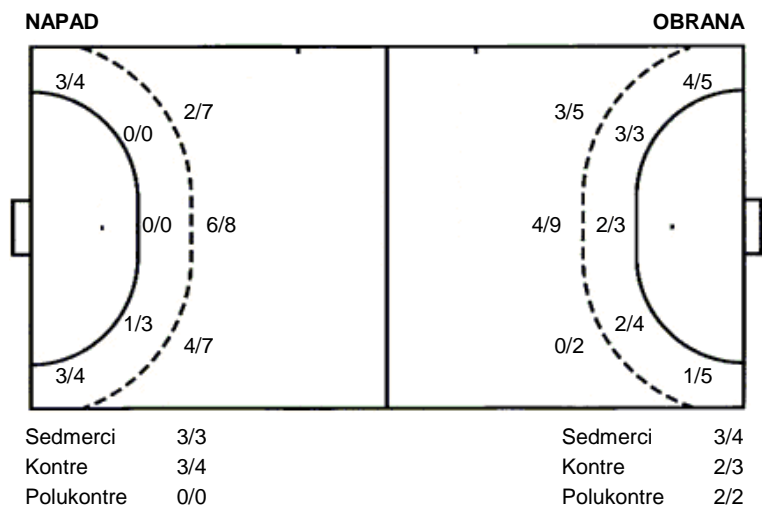

**Bjelovar
Zamet**

**26 (12)
25 (14)**

Liga za poredak

Dvorana: Školsko sportska dvorana (Bjelovar)

Suci: Marko Lovrić i Siniša Tanasić

Početak: 4.5.2013 19:00

Utakmica završena

Raspored šuta po igraču

2 D. Vučko	3 I. Vucetic	4 M. Hrvatin	5 L. Mrakovčić	6 D. Černeka	7 M. Uzelac	8 B. Lončarić
	1/1 1/1 1/1					1/1 1/2
	0/1					
0/1			0/1 1/1	4/4 1/1		1/2 3/4

1 stativa

2 prom.

11 M. Kružić	14 T. Karaula	15 I. Montanari	19 M. Sakić	20 D. Šunjic
				1/1 0/1
				0/1
1/1 1/1				1/1 0/1 2/2

1 prom. 1 blok

UKUPNO

2/2	3/3	3/5
0/2		1/2
7/9	0/2	9/10

1 stativa 3 prom. 1 blok

Šutevi po pozicijama

Br. Broj dresa   **Uku.** Ukupni šut   **6m** Šut sa crte (6m)   **9m** Šut izvana (9m)   **Kril.** Šut s krila   **Knt.** Šut kontra   **7m** Šut sedmerci
Pkt. Šut polukontra   **Ast.** Asistencije   **17m** Izboreni sedmerci   **Teh.** Tehničke greške   **Osv.** Osvojene lopte   **Isk.** Isključenja 2m   **Skr.** Skrivljeni 7m
12m Izborena isklj.   **Žut.** Žuti kartoni   **Crv.** Crveni kartoni