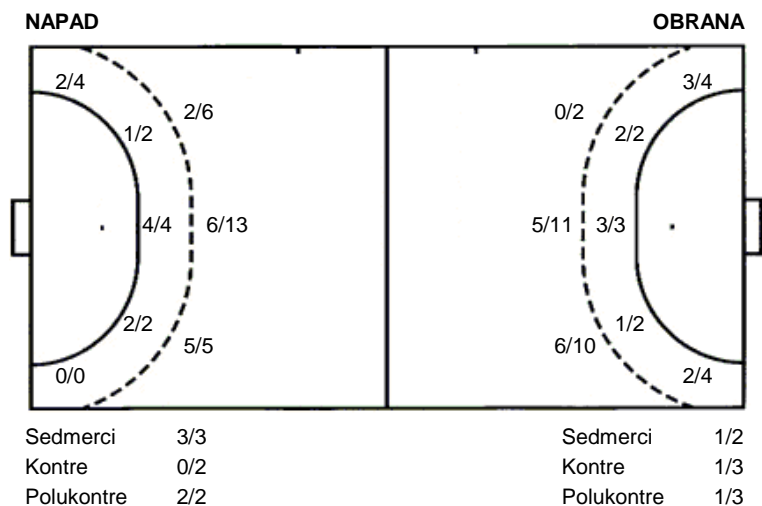

**Buzet
Zamet**

**27 (15)
25 (10)**

Liga za poredak
Dvorana: Sportska dvorana (Buzet)
Suci: Siniša Bosak i Željko Herceg
Početak: 20.4.2013 19:30

Utakmica završena

Raspored šuta po igraču

2 N. Šverko	3 T. Prodan	4 I. Kisiček	5 T. Radnić	7 N. Gašpar	8 K. Jakac	10 M. Vukelić
1/1				1/1 1/1		1/1
				0/1 0/1		1/1
1/1				1/2		1/1
			1 prom.	1 prom. 1 blok		1 stativa
11 N. Pobrić	13 B. Kozina	15 I. Gudić	19 R. Ščulac	23 I. Vrkljan	88 M. Galijot	
	1/1	1/1		2/2	0/1 2/2	
	1/1					
	2/2				2/2	
	3/3			1/2	1/2	
	2 stativa	1 prom.			1 prom.	

UKUPNO

5/5	2/3	3/3
1/2	0/1	3/4
7/8		6/9

3 stativa 4 prom. 1 blok

Šutevi po pozicijama

Br. Broj dresa   **Uku.** Ukupni šut   **6m** Šut sa crte (6m)   **9m** Šut izvana (9m)   **Kril.** Šut s krila   **Knt.** Šut kontra   **7m** Šut sedmerci
Pkt. Šut polukontra   **Ast.** Asistencije   **17m** Izboreni sedmerci   **Teh.** Tehničke greške   **Osv.** Osvojene lopte   **Isk.** Isključenja 2m   **Skr.** Skrivljeni 7m
12m Izborena isklj.   **Žut.** Žuti kartoni   **Crv.** Crveni kartoni