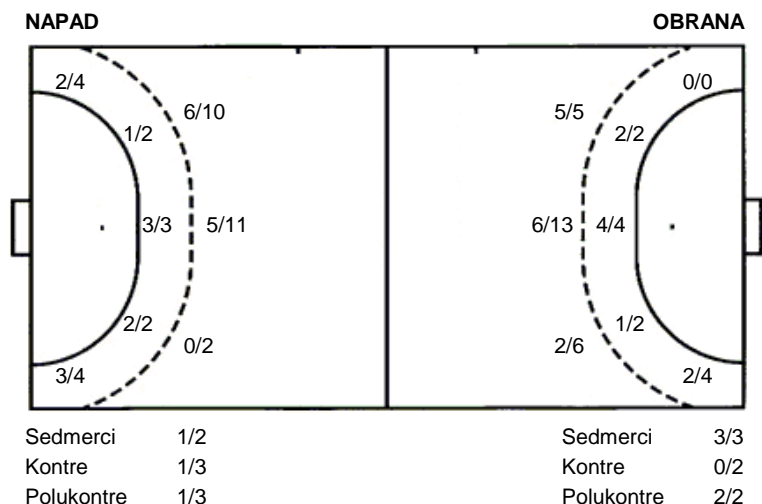

**Buzet
Zamet**

**27 (15)
25 (10)**

Liga za poredak
Dvorana: **Sportska dvorana (Buzet)**
Suci: **Siniša Bosak i Željko Herceg**
Početak: **20.4.2013 19:30**

Utakmica završena

Raspored šuta po igraču

2 D. Vučko	5 L. Mrakovčić	6 D. Černika	8 B. Lončarić	11 M. Kružić	13 M. Uzelac	14 T. Karaula
2/3 1/2	1/1 0/1	1/1 1/1	0/1 0/1 0/1	1/1 1/1 1/1	1/1	
0/1 0/1	3/4	1/1	2/2	1/2 1/1 1/2	1/1	
	1 prom.		1 stativa 1 blok	2 blok		
15 I. Montanari	18 M. Golik	19 M. Sakić	20 D. Šunjic	21 I. Vucetic		
0/2	1/1	0/1 1/1	2/2			
	1 stativa		1 blok			

UKUPNO

2/3	2/3	2/4
4/4	0/1	2/6
4/6	5/7	4/5

2 stativa 1 prom. 4 blok

Šutevi po pozicijama

Br. Broj dresa   **Uku.** Ukupni šut   **6m** Šut sa crte (6m)   **9m** Šut izvana (9m)   **Kril.** Šut s krila   **Knt.** Šut kontra   **7m** Šut sedmerci
Pkt. Šut polukontra   **Ast.** Asistencije   **I7m** Izboreni sedmerci   **Teh.** Tehničke greške   **Osv.** Osvojene lopte   **Isk.** Isključenja 2m   **Skr.** Skrivljeni 7m
I2m Izborena isklj.   **Žut.** Žuti kartoni   **Crv.** Crveni kartoni