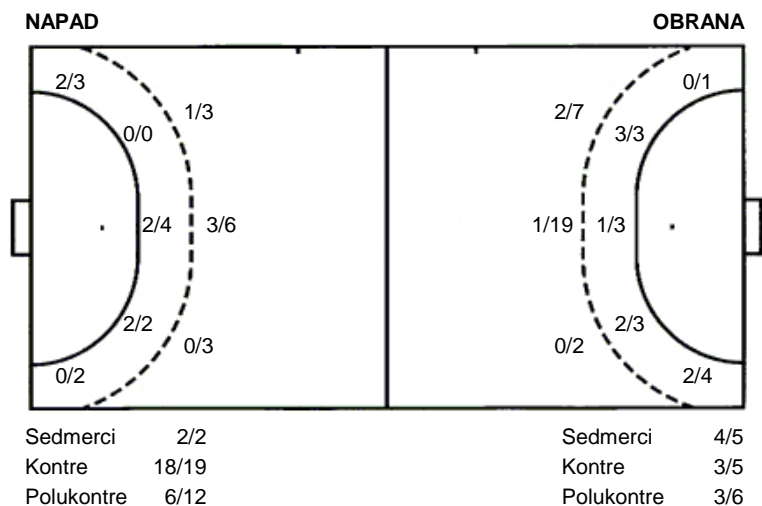

Dubrava
PPD Zagreb

21 (10)
36 (20)

Liga za prvaka

Dvorana: SD TREŠNJEVKA (Zagreb)
Suci: Dalibor Jurinović i Marko Mrvica
Početak: 30.5.2013 18:00

Utakmica završena

Raspored šuta po igraču

3 M. Marić	4 L. Mihić	7 L. Stepančić	9 J. Matulić	10 M. Matić	11 L. Šprem	13 D. Špiler
1/1			1/2 2/2 2/3			1/2
2/3		1/1 1/1	2/2	0/1	2/2	1/1
3/3	1/1	1/1		1/1	0/1 1/1	
14 L. Šebetić	17 H. Batinović	18 Z. Horvat	22 J. Valčić	23 D. Sršen	24 T. Valčić	27 S. Mandalinić
	1/1	1/1	1/1			0/1
1/1		1/1 1/1				
1/1	1/1 0/1	1/1	1/2 1/1	1/1		0/1
1 stativa 1 prom. 1 blok		1 stativa 1 prom.	1 stativa			2 stativa

UKUPNO

1/3	4/4	5/7
6/8	1/1	6/6
9/12	2/3	2/3

5 stativa 2 prom. 1 blok

Šutevi po pozicijama

Br. Broj dresa   Uku. Ukupni šut   6m Šut sa crte (6m)   9m Šut izvana (9m)   Kril. Šut s krila   Knt. Šut kontra   7m Šut sedmerci
Pkt. Šut polukontra   Ast. Asistencije   I7m Izboreni sedmerci   Teh. Tehničke greške   Osv. Osvojene lopte   Isk. Isključenja 2m   Skr. Skrivljeni 7m
I2m Izborena isklj.   Žut. Žuti kartoni   Crv. Crveni kartoni