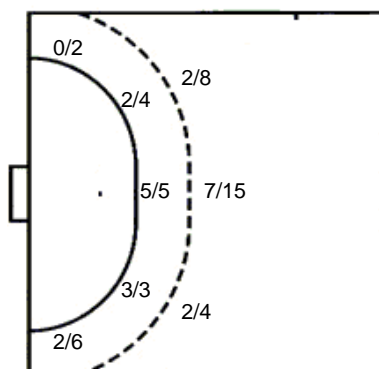

Šutevi po pozicijama

NAPAD

Sedmerci 1/1
Kontre 4/4
Polukontre 2/3

OBRANA

Sedmerci 3/3
Kontre 0/1
Polukontre 1/2

Br. Broj dresa **Uku.** Ukupni šut **6m** Šut sa crte (6m) **9m** Šut izvana (9m) **Kril.** Šut s krila **Knt.** Šut kontra **7m** Šut sedmerci
Pkt. Šut polukontra **Ast.** Asistencije **I7m** Izboreni sedmerci **Teh.** Tehničke greške **Osv.** Osvojene lopte **Isk.** Isključenja 2m **Skr.** Skrivljeni 7m
I2m Izborena isklj. **Žut.** Žuti kartoni **Crv.** Crveni kartoni