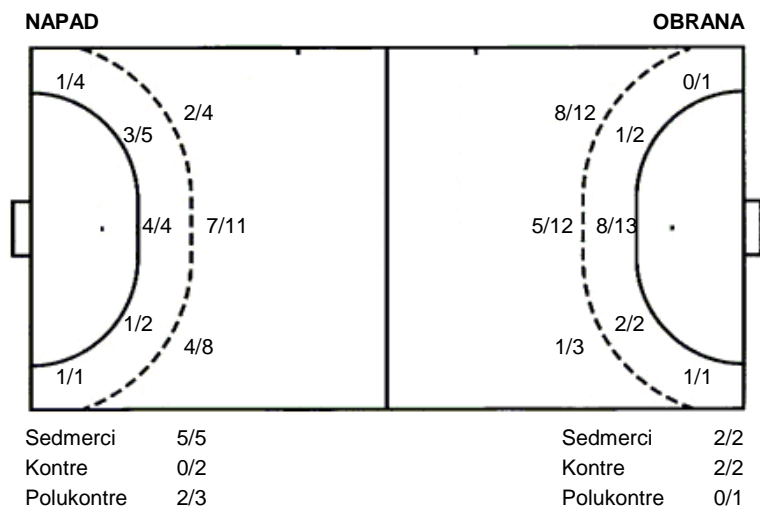

**Poreč
Nexe**

**30 (14)
30 (13)**

Liga za prvaka
Dvorana: **S.R.C. Veli Jože (Poreč)**
Suci: **Dalibor Jurinović i Marko Mrvica**
Početak: **29.5.2013 20:00**

Utakmica završena

Raspored šuta po igraču

4 K. Kozina	5 M. Bureš	6 A. Eter	7 F. Lelić	8 M. Mrđenović	11 M. Varvodić	14 M. Knez
1/1		1/1 1/1	2/3 1/1			1/1
0/1			1/2	1/1		
1/1		1/2	1/1 1/2 1/1	1/1	1/1	1/1
15 I. Slišković	17 I. Vujić	21 M. Tomić	22 J. Božić Pavlečić	37 S. Obranović	55 Š. Ivić	
0/1 1/1	0/1			1/1 1/1		
0/1					1/1	
0/1 4/4	1/1			2/3 1/1 1/1		
1 blok	1 blok	1 stativa		1 stativa 1 prom.	1 stativa 2 prom.	

UKUPNO

4/7	4/4	2/2
2/5		1/2
6/7	3/6	8/8

3 stativa 3 prom. 2 blok

Šutevi po pozicijama

Br. Broj dresa   **Uku.** Ukupni šut   **6m** Šut sa crte (6m)   **9m** Šut izvana (9m)   **Kril.** Šut s krila   **Knt.** Šut kontra   **7m** Šut sedmerci
Pkt. Šut polukontra   **Ast.** Asistencije   **I7m** Izboreni sedmerci   **Teh.** Tehničke greške   **Osv.** Osvojene lopte   **Isk.** Isključenja 2m   **Skr.** Skrivljeni 7m
I2m Izborena isklj.   **Žut.** Žuti kartoni   **Crv.** Crveni kartoni