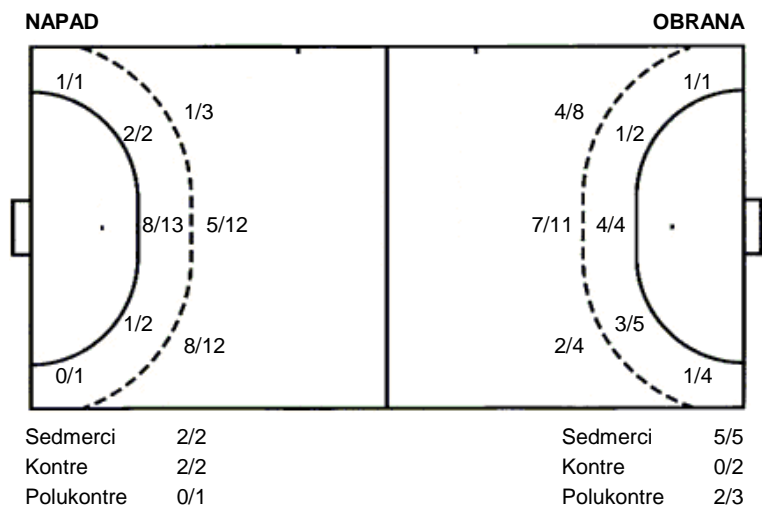

UKUPNO

5/6	3/3	4/4
1/5	1/4	3/4
5/5	5/6	3/4

2 stativa 5 prom. 3 blok

Šutevi po pozicijama

Br. Broj dresa	Uku. Ukupni šut	6m Šut sa crte (6m)	9m Šut izvana (9m)	Kril. Šut s krila	Knt. Šut kontra	7m Šut sedmerci
Pkt. Šut polukontra	Ast. Asistencije	I7m Izboreni sedmerci	Teh. Tehničke greške	Osv. Osvojene lopte	Isk. Isključenja 2m	Skr. Skrivljeni 7m
I2m Izborena isklj.	Žut. Žuti kartoni	Crv. Crveni kartoni				