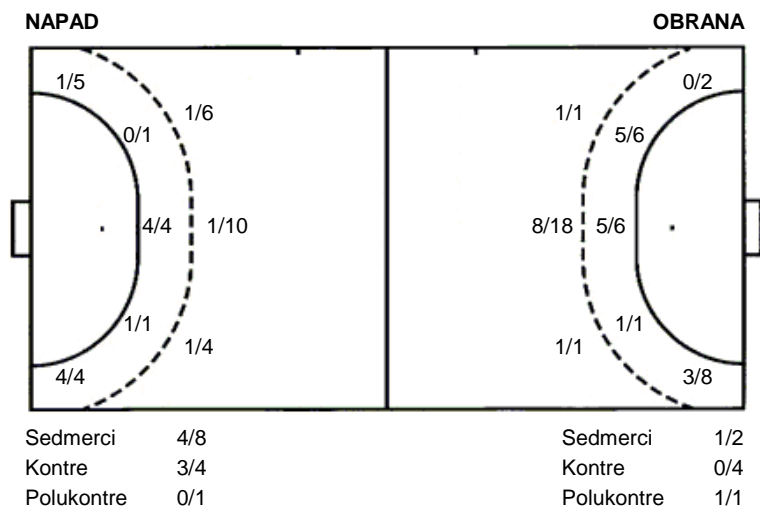

**Karlovac
Dubrava**

**26 (12)
20 (7)**

Liga za prvaka
Dvorana: **Dvorana Mladost (Karlovac)**
Suci: **Matija Gubica i Boris Milošević**
Početak: **29.5.2013 19:30**

Utakmica završena

Raspored šuta po igraču

3 A. Kaleb 1/1 1/1 2 stativa	4 B. Bradić 1/2 1 stativa 2 prom. 4 blok	5 F. Makopek Pušec 1/1 1 stativa 1 prom. 1 blok	6 T. Vozab 1/1 1 stativa 1 prom. 1 blok	7 A. Kovacevic 1/1 1/1 2/2 2/2 1/1 2/2	8 T. Kljajić 1/1 1 stativa	9 I. Vida 2/2 1 stativa
10 D. Pavlović 0/1 1/1 1/1 1 stativa 2 prom. 4 blok	11 I. Dumenčić 0/1 1/2 1/1 1 stativa 1 prom. 1 blok	14 D. Maričić 1/1 1 stativa 1 prom. 1 blok	15 M. Punčec 0/1 0/1 1/1 1/1 2 stativa 2 prom.	17 K. Volar 1/1 1 stativa 1 prom. 1 blok	19 M. Mihaljević 1/1 1 stativa 1 prom. 1 blok	

UKUPNO

2/5		2/5
1/2		
6/6	3/3	6/7

8 stativa 6 prom. 6 blok

Šutevi po pozicijama

Br. Broj dresa   **Uku.** Ukupni šut   **6m** Šut sa crte (6m)   **9m** Šut izvana (9m)   **Kril.** Šut s krila   **Knt.** Šut kontra   **7m** Šut sedmerci
Pkt. Šut polukontra   **Ast.** Asistencije   **I7m** Izboreni sedmerci   **Teh.** Tehničke greške   **Osv.** Osvojene lopte   **Isk.** Isključenja 2m   **Skr.** Skrivljeni 7m
I2m Izborena isklj.   **Žut.** Žuti kartoni   **Crv.** Crveni kartoni