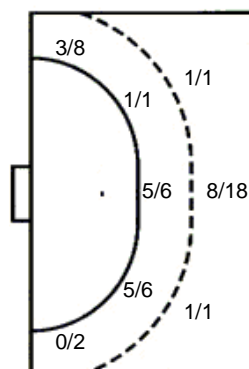

18 I. Bačić

		0/1

19 B. Batinić

2/2		
0/1		
2/2		0/1

1 stativa 1 prom.

UKUPNO

2/4	3/3	2/3
0/1		0/1
8/10	3/8	8/10

4 stativa 3 prom. 3 blok

Šutevi po pozicijama

NAPAD

Sedmerci 1/2
Kontre 0/4
Polukontre 1/1

OBRANA

Sedmerci 4/8
Kontre 3/4
Polukontre 0/1

Br. Broj dresa **Uku.** Ukupni šut **6m** Šut sa crte (6m) **9m** Šut izvana (9m) **Kril.** Šut s krila **Knt.** Šut kontra **7m** Šut sedmerci
Pkt. Šut polukontra **Ast.** Asistencije **I7m** Izboreni sedmerci **Teh.** Tehničke greške **Osv.** Osvojene lopte **Isk.** Isključenja 2m **Skr.** Skrivljeni 7m
I2m Izborena isklj. **Žut.** Žuti kartoni **Crv.** Crveni kartoni