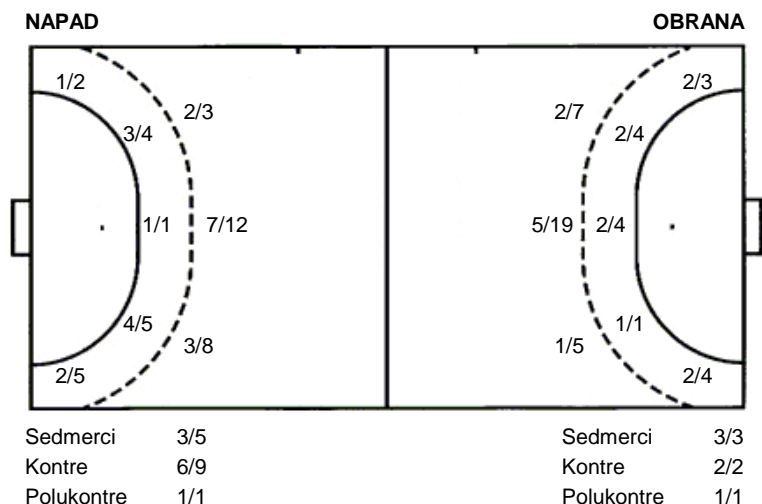

Utakmica završena

Raspored šuta po igraču

3 M. Marić	4 L. Mihić	6 B. Butorac	7 L. Štepančić	9 J. Matulić	10 M. Matić	13 D. Špiler
1/1		1/1	2/3	0/1		
1/1		0/1		0/1		1/1
2/2						
	1/1	2/2	1/1			
		2 prom.		1 stativa		1 prom.
14 L. Šebetić	17 H. Batinović	18 Z. Horvat	22 J. Valčić	23 D. Sršen	24 T. Valčić	27 S. Mandalinić
1/2		1/1				0/1
	1/1					
						1/1
	0/1	1/1	3/4			4/5
	0/1		0/1			3/3
1 stativa 1 prom.			1 stativa 1 blok			1 stativa

UKUPNO

6/10	1/1	5/6
2/4		1/2
10/12	1/3	7/8

4 stativa 4 prom. 1 blok

Šutevi po pozicijama