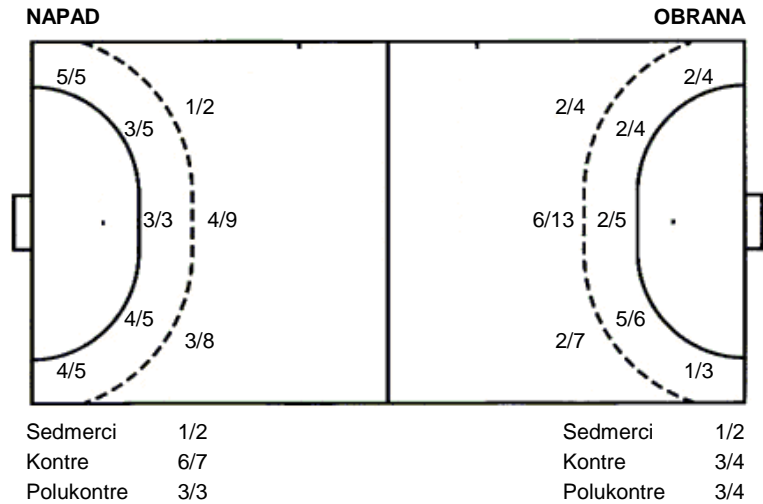

Dubrava
Poreč

29 (10)
37 (16)

Liga za prvaka

Dvorana: **ŠD Dubrava Zagreb (Zagreb)**
Suci: **Tomislav Cindrić i Robert Gonzurek**
Početak: **26.5.2013 18:00**

Utakmica završena

Raspored šuta po igraču

4 M. Čosić	5 V. Mataija	8 T. Thoss	9 T. Čorić	18 M. Rađaković	19 I. Lovrinović	20 V. Gručić
3/3	0/1 3/3					2/3 1/1
	2/2 2/2	1/1			1/1	1/1
2/2	0/1 1/1 2/2	0/2	0/1 1/1	1/2	1/2 2/2	1/1 2/2 0/1
		1 prom.				
21 M. Buvinić	23 D. Miličević	74 R. Čužić				
	2/2 1/1					
	0/1 1/3	1/1				
	1/1 1/2	1/1				
	2 blok	1 stativa				

UKUPNO

4/6	8/8	
3/4	2/2	4/6
5/10	8/9	3/5

1 stativa 1 prom. 2 blok

Šutevi po pozicijama

Br. Broj dresa   **Uku.** Ukupni šut   **6m** Šut sa crte (6m)   **9m** Šut izvana (9m)   **Kril.** Šut s krila   **Knt.** Šut kontra   **7m** Šut sedmerci
Pkt. Šut polukontra   **Ast.** Asistencije   **I7m** Izboreni sedmerci   **Teh.** Tehničke greške   **Osv.** Osvojene lopte   **Isk.** Isključenja 2m   **Skr.** Skrivljeni 7m
I2m Izborena isklj.   **Žut.** Žuti kartoni   **Crv.** Crveni kartoni