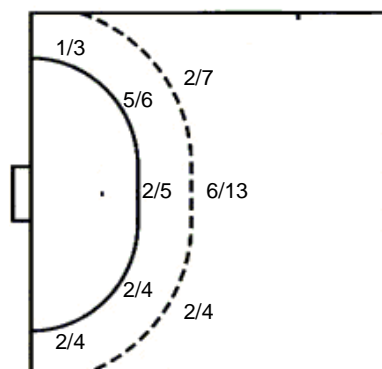

1/2		
2/2	0/1	1/1

1 blok

11 I. Dumenčić

1/1	1/4	
0/1		
1/1	2/2	0/1

1 stativa 1 prom. 1 blok

14 D. Maričić

		1/1
		0/1
	1/1	

15 M. Punčec

		1/1
1/1		
1/2	2/2	

1 prom.

17 K. Volar

1 prom.

20 M. Mihaljević

2/2	1/2	1/1

1 blok

UKUPNO

1/2	1/4	3/4
5/7	0/1	2/3
7/9	8/11	2/4

3 stativa 4 prom. 4 blok

Šutevi po pozicijama

NAPAD

Sedmerci 1/2
Kontre 3/4
Polukontre 3/4

OBRANA

Sedmerci 1/2
Kontre 6/7
Polukontre 3/3

Br. Broj dresa **Uku.** Ukupni šut **6m** Šut sa crte (6m) **9m** Šut izvana (9m) **Kril.** Šut s krila **Knt.** Šut kontra **7m** Šut sedmerci
Pkt. Šut polukontra **Ast.** Asistencije **I7m** Izboreni sedmerci **Teh.** Tehničke greške **Osv.** Osvojene lopte **Isk.** Isključenja 2m **Skr.** Skrivljeni 7m
I2m Izborena isklj. **Žut.** Žuti kartoni **Crv.** Crveni kartoni