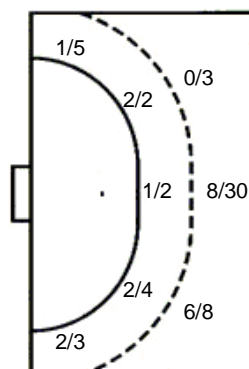

3 prom.

25 M. Prišek

UKUPNO

4/7	1/2	5/6
5/11		2/4
3/7		4/7

4 stativa 7 prom. 5 blok

Šutevi po pozicijama

NAPAD

Sedmerci 1/2
Kontre 1/1
Polukontre 0/0