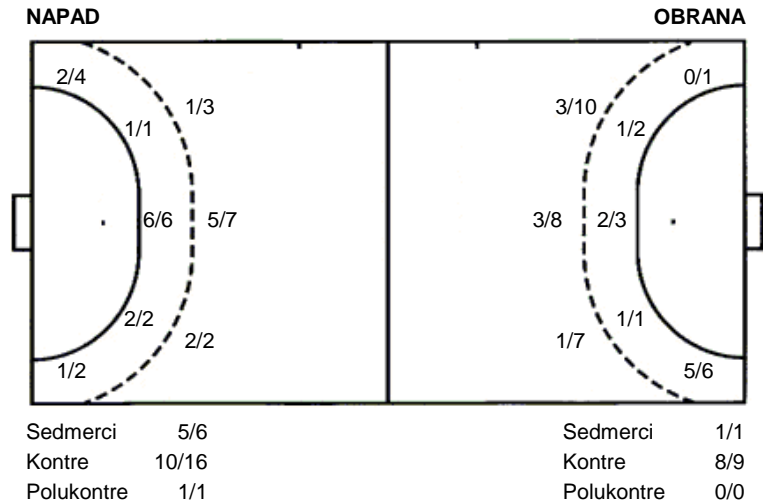

**Poreč
Siscia**

**36 (20)
25 (10)**

Liga za prvaka

Dvorana: **SRC Veli Jože (Poreč)**
Suci: **Matija Gubica i Boris Milošević**
Početak: **8.5.2013 20:00**

Utakmica završena

Raspored šuta po igraču

4 M. Čosić	5 V. Mataija	8 T. Thoss	9 T. Čorić	13 R. Vozila	14 D. Petrić	18 M. Rađaković
0/1	1/2	2/2	3/3			0/1
3/3		1/1	1/1			1/1
1 prom.						1 stativa

19 I. Lovrinović	20 V. Gruičić	21 M. Buvinić	23 D. Miličević	74 R. Čužić
1/1	1/1	1/1		
1/1	0/1		0/1	
1/1		2/2		4/5
1 prom. 1 blok		1 prom.		

UKUPNO

3/3	2/3	1/2
8/13		3/3
9/9	2/3	8/9

1 stativa 3 prom. 1 blok

Šutevi po pozicijama

Br. Broj dresa   **Uku.** Ukupni šut   **6m** Šut sa crte (6m)   **9m** Šut izvana (9m)   **Kril.** Šut s krila   **Knt.** Šut kontra   **7m** Šut sedmerci
Pkt. Šut polukontra   **Ast.** Asistencije   **I7m** Izboreni sedmerci   **Teh.** Tehničke greške   **Osv.** Osvojene lopte   **Isk.** Isključenja 2m   **Skr.** Skrivljeni 7m
I2m Izborena isklj.   **Žut.** Žuti kartoni   **Crv.** Crveni kartoni