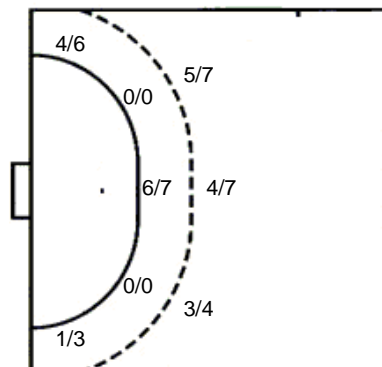

1/1		
1/2		

55 Š. Ivić

2/2		

1 prom.

UKUPNO

9/9	1/1	5/5
1/2	0/2	3/8
9/10		3/3

1 staviva 4 prom.

Šutevi po pozicijama

NAPAD

Sedmerci 4/5
Kontre 3/5
Polukontre 1/1

OBRANA

Sedmerci 1/1
Kontre 0/1
Polukontre 0/0

Br. Broj dresa **Uku.** Ukupni šut **6m** Šut sa crte (6m) **9m** Šut izvana (9m) **Kril.** Šut s krila **Knt.** Šut kontra **7m** Šut sedmerci
Pkt. Šut polukontra **Ast.** Asistencije **I7m** Izboreni sedmerci **Teh.** Tehničke greške **Osv.** Osvojene lopte **Isk.** Isključenja 2m **Skr.** Skrivljeni 7m
I2m Izborena isklj. **Žut.** Žuti kartoni **Crv.** Crveni kartoni