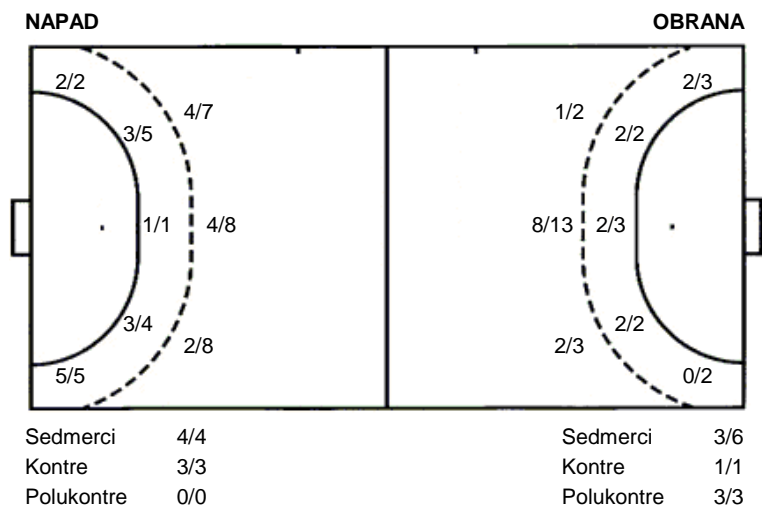

Karlovac
PPD Zagreb

26 (14)
31 (16)

Liga za prvaka
Dvorana: **Dvorana Mladost (Karlovac)**
Suci: **Ante Pavić i Mate Torbarina**
Početak: **30.4.2013 19:30**

Utakmica završena

Raspored šuta po igraču

3 M. Marić	5 I. Brozović	7 L. Stepančić	9 J. Matulić	10 M. Matić	11 L. Šprem	13 D. Špiler
<table border="1"><tr><td></td><td></td><td></td></tr><tr><td></td><td></td><td></td></tr><tr><td></td><td></td><td></td></tr></table>	<table border="1"><tr><td>1/1</td><td></td><td>0/2</td></tr><tr><td></td><td></td><td></td></tr><tr><td></td><td></td><td></td></tr></table> 1 stativa	<table border="1"><tr><td>0/2</td><td></td><td>1/1</td></tr><tr><td></td><td></td><td></td></tr><tr><td>4/4</td><td></td><td></td></tr></table> 3 prom.	<table border="1"><tr><td></td><td></td><td></td></tr><tr><td></td><td></td><td></td></tr><tr><td></td><td></td><td></td></tr></table>	<table border="1"><tr><td></td><td></td><td></td></tr><tr><td></td><td></td><td></td></tr><tr><td></td><td></td><td></td></tr></table>	<table border="1"><tr><td></td><td></td><td></td></tr><tr><td>1/1</td><td></td><td>3/3</td></tr><tr><td></td><td></td><td>1/1</td></tr></table>	<table border="1"><tr><td></td><td></td><td>2/2</td></tr><tr><td></td><td></td><td>0/1</td></tr><tr><td>1/1</td><td></td><td>2/2</td></tr></table> 1 blok
14 L. Šebetić	17 H. Batinović	18 Z. Horvat	22 J. Valčić	23 D. Sršen	24 T. Valčić	27 S. Mandalinić
<table border="1"><tr><td></td><td></td><td></td></tr><tr><td></td><td></td><td></td></tr><tr><td></td><td></td><td></td></tr></table>	<table border="1"><tr><td></td><td></td><td></td></tr><tr><td></td><td></td><td></td></tr><tr><td></td><td></td><td></td></tr></table>	<table border="1"><tr><td>2/2</td><td>1/1</td><td>1/1</td></tr><tr><td></td><td></td><td></td></tr><tr><td>1/1</td><td>1/1</td><td>1/2</td></tr></table>	<table border="1"><tr><td></td><td></td><td></td></tr><tr><td></td><td></td><td>2/3</td></tr><tr><td>1/1</td><td></td><td>2/3</td></tr></table> 1 prom.	<table border="1"><tr><td></td><td></td><td></td></tr><tr><td></td><td></td><td></td></tr><tr><td></td><td></td><td>1/1</td></tr></table>	<table border="1"><tr><td>1/1</td><td></td><td></td></tr><tr><td></td><td></td><td></td></tr><tr><td></td><td></td><td>1/1</td></tr></table> 1 stativa	<table border="1"><tr><td></td><td></td><td></td></tr><tr><td></td><td></td><td></td></tr><tr><td></td><td></td><td></td></tr></table> 1 prom.

UKUPNO

4/6	1/1	4/6
1/1		5/7
7/7	1/1	8/10

2 stativa 5 prom. 1 blok

Šutevi po pozicijama

Br. Broj dresa   **Uku.** Ukupni šut   **6m** Šut sa crte (6m)   **9m** Šut izvana (9m)   **Kril.** Šut s krila   **Knt.** Šut kontra   **7m** Šut sedmerci
Pkt. Šut polukontra   **Ast.** Asistencije   **I7m** Izboreni sedmerci   **Teh.** Tehničke greške   **Osv.** Osvojene lopte   **Isk.** Isključenja 2m   **Skr.** Skrivljeni 7m
I2m Izborena isklj.   **Žut.** Žuti kartoni   **Crv.** Crveni kartoni