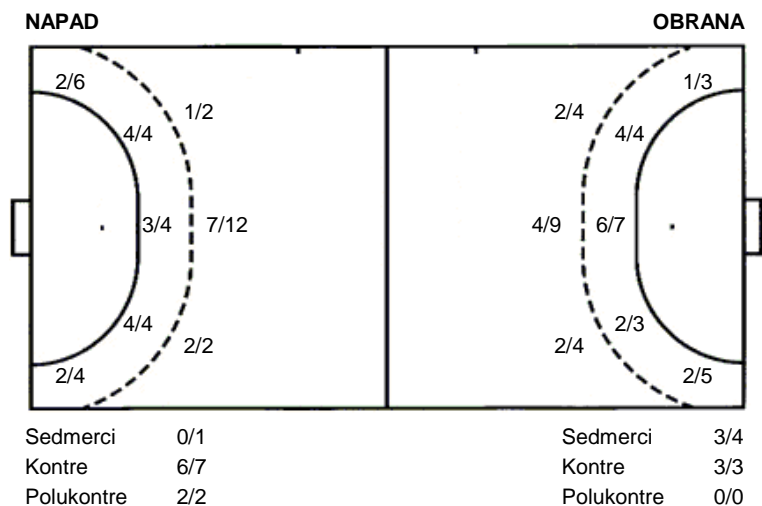

**Poreč
Dubrava**

**33 (19)
29 (14)**

Liga za prvaka
Dvorana: **SRC Veli Jože (Poreč)**
Suci: **Dalibor Jurinović i Marko Mrvica**
Početak: **1.5.2013 19:00**

Utakmica završena

Raspored šuta po igraču

4 M. Čosić 0/1	8 T. Thoss 1/1 1/1 2/2 1 prom.	9 T. Čorić 1/1 2/2	10 R. Vozila	14 D. Petrić	15 V. Mataija 4/4 0/1 1/1 1/1 1 stativa 1 prom.	18 M. Rađaković 1/1 1 stativa
19 I. Lovrinović 1/1 1/1 1 blok	20 V. Gručić 1/3 0/1 1/1	21 M. Buvinić 1/1 0/1 1/1 2 stativa	23 D. Miličević 1/1 2/2 1/1	74 R. Čužić 0/1 1/1 2/2 1/1 1 blok		

UKUPNO

3/3	6/8	3/4
3/3		1/4
7/8	2/2	8/8

4 stativa 2 prom. 2 blok

Šutevi po pozicijama

Br. Broj dresa   **Uku.** Ukupni šut   **6m** Šut sa crte (6m)   **9m** Šut izvana (9m)   **Kril.** Šut s krila   **Knt.** Šut kontra   **7m** Šut sedmerci
Pkt. Šut polukontra   **Ast.** Asistencije   **I7m** Izboreni sedmerci   **Teh.** Tehničke greške   **Osv.** Osvojene lopte   **Isk.** Isključenja 2m   **Skr.** Skrivljeni 7m
I2m Izborena isklj.   **Žut.** Žuti kartoni   **Crv.** Crveni kartoni