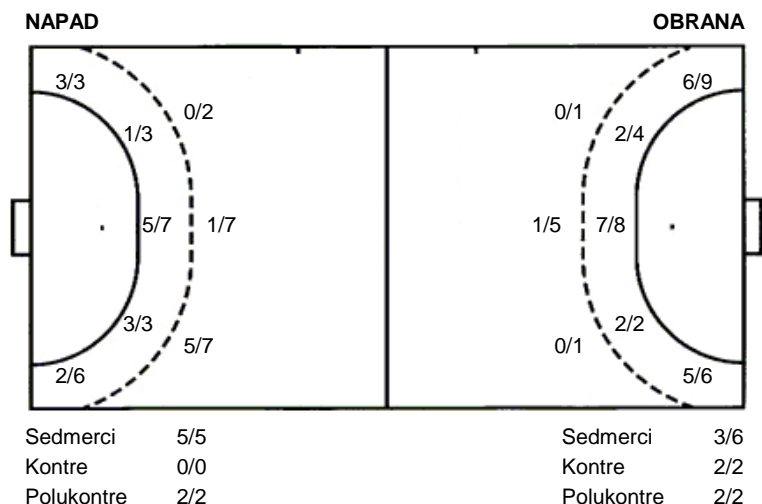

**Lokomotiva
Zamet**

**30 (17)
27 (15)**

Liga
Dvorana: **Dom sportova, Dvorana 2 (Zagreb)**
Suci: **Sandro Špiranec i Robert Magić**
Početak: **10.4.2010 16:30**

Utakmica završena

Raspored šuta po igraču

2 A. Iskra	3 D. Brčić	4 K. Plahinek	5 I. Vuković	6 A. Marić	7 D. Havić	9 I. Tabar
	0/1		1/1	0/1	1/2	
			1/1	1/1	1/1	
			1/1		2/2	
				1 prom.	1 prom. 1 blok	
11 M. Toto	13 S. Stojković	14 M. Tus	15 T. Linić	17 K. Ježić	18 S. Šuster	19 T. Bunić
0/1						
1/1	2/2			0/1		
1/1	0/1		1/1	1/1		
1 blok	3 blok		1 prom.			

UKUPNO

0/1	1/3	6/8
1/1		3/4
5/6	1/2	10/12

3 prom. 5 blok

Šutevi po pozicijama

Br. Broj dresa   **Uku.** Ukupni šut   **6m** Šut sa crte (6m)   **9m** Šut izvana (9m)   **Kril.** Šut s krila   **Knt.** Šut kontra   **7m** Šut sedmerci
Pkt. Šut polukontra   **Ast.** Asistencije   **I7m** Izboreni sedmerci   **Teh.** Tehničke greške   **Osv.** Osvojene lopte   **Isk.** Isključenja 2m   **Skr.** Skrivljeni 7m
I2m Izborena isklj.   **Žut.** Žuti kartoni   **Crv.** Crveni kartoni