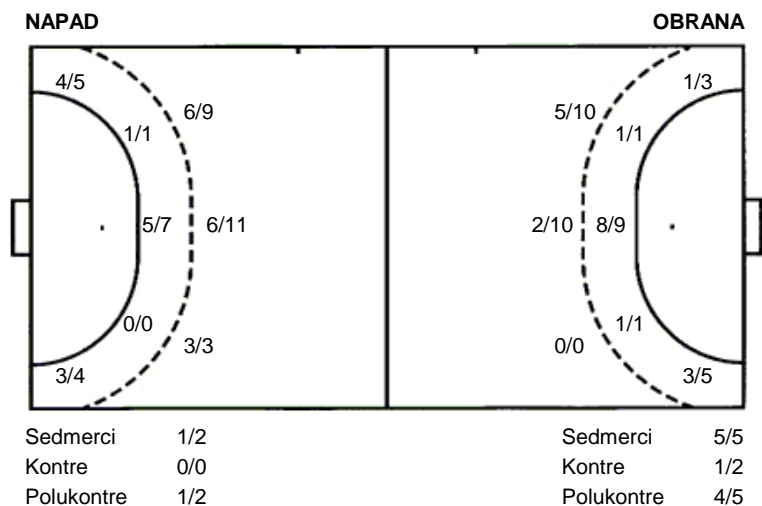

**Sesvete Agroproteinka
Zelina**

**31 (12)
30 (15)**

1. liga
Dvorana:
Suci: i
Početak: 13.4.2013 17:30

Utakmica završena

Raspored šuta po igraču

2 K. Košec	3 I. Ercegovic	4 A. Cosic	5 M. Žigrovic	6 A. Antolković	7 T. Madžarac	8 A. Pavicic
	1/1					
	0/1	1/1				1/2
	1/2				1/1	
9 R. Knježević	10 L. Vukojevic	11 D. Džono	15 M. Vulic	17 M. Stipic	19 A. Galic	27 I. Petkovic
1/1	3/3				1/1	4/4
						1/1
			0/1			1/1
	1/1		1/1			1/2
			1/1			3/4
				1/1		0/2
					0/1	0/1
				1 prom.	1 prom.	

UKUPNO

10/10	1/1	2/4
1/2	2/2	4/6
6/9	0/2	4/6

2 prom.

Šutevi po pozicijama

Br. Broj dresa   **Uku.** Ukupni šut   **6m** Šut sa crte (6m)   **9m** Šut izvana (9m)   **Kril.** Šut s krila   **Knt.** Šut kontra   **7m** Šut sedmerci
Pkt. Šut polukontra   **Ast.** Asistencije   **I7m** Izboreni sedmerci   **Teh.** Tehničke greške   **Osv.** Osvojene lopte   **Isk.** Isključenja 2m   **Skr.** Skrivljeni 7m
I2m Izborena isklj.   **Žut.** Žuti kartoni   **Crv.** Crveni kartoni