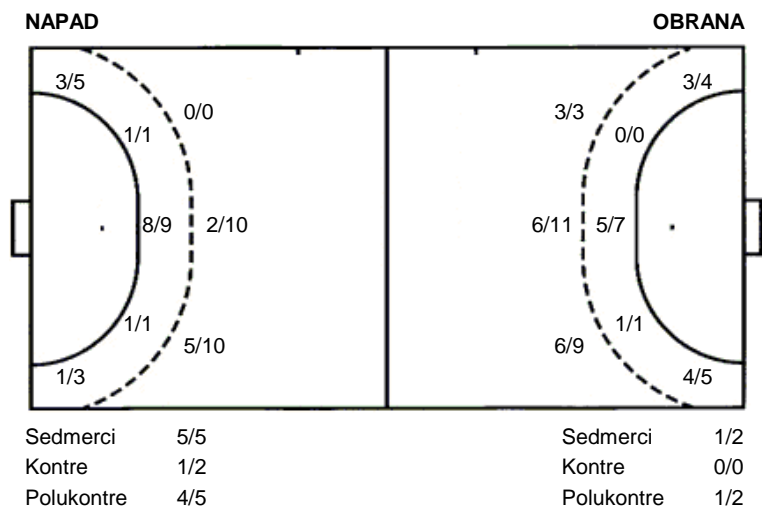

Utakmica završena

Raspored šuta po igraču

1 T. Pijevic [3x3 grid]	3 N. Miletic [3x3 grid]	4 I. Galetic [3x3 grid]	5 T. Jakara 1/1 1/2 1 prom. [3x3 grid]	6 P. Stopic 1/1 3/3 1 blok [3x3 grid]	7 G. Pavlek 0/2 0/1 1 prom. 1 blok [3x3 grid]	8 P. Stopic 1/1 1/1 3/3 1 stativa [3x3 grid]
9 N. Grmoja 0/1 2/2 2/2 [3x3 grid]	10 F. Šebek 1/1 [3x3 grid]	11 L. Jelovecki [3x3 grid]	12 M. Karaula [3x3 grid]	13 V. Petrušic [3x3 grid]	14 E. Nemaškalo 3/3 0/1 0/1 2/2 1/1 1 stativa 1 blok [3x3 grid]	19 L. Frankovic 1/1 2/2 4/7 2/2 1 stativa 1 prom. 1 blok [3x3 grid]
26 T. Bezjak [3x3 grid]						

UKUPNO

3/3	3/3	8/8
1/2	0/1	0/2
11/16		5/6

3 stativa 3 prom. 4 blok

Šutevi po pozicijama

Br. Broj dresa	Uku. Ukupni šut	6m Šut sa crte (6m)	9m Šut izvana (9m)	Kril. Šut s krila	Knt. Šut kontra	7m Šut sedmerci
Pkt. Šut polukontra	Ast. Asistencije	I7m Izboreni sedmerci	Teh. Tehničke greške	Osv. Osvojene lopte	Isk. Isključenja 2m	Skr. Skrivljeni 7m
I2m Izborena isklj.	Žut. Žuti kartoni	Crv. Crveni kartoni