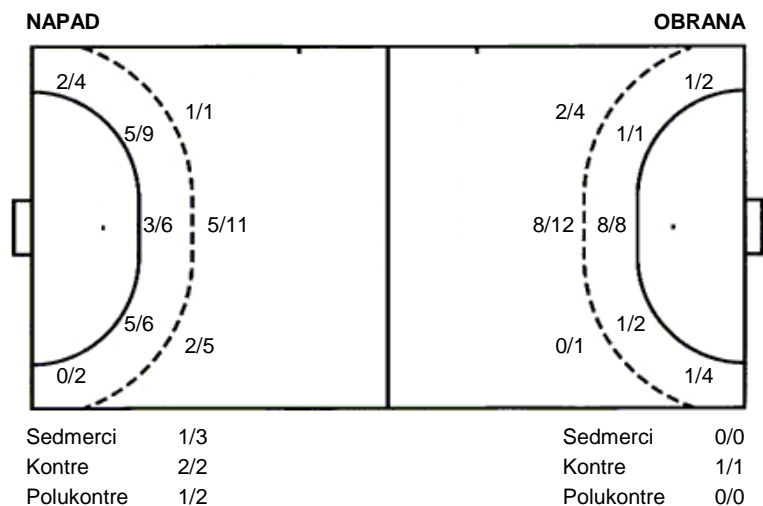

Utakmica završena

Raspored šuta po igraču

2 J. Žulicek

0/1		
1/1		

1 prom.

3 S. Imamovic

1 stativa

4 S. Milosevic

0/1		1/1
1/1		5/5

1 stativa 1 prom.

6 A. Rajic

1/1		
1/1		

7 T. Mataija

0/1		
3/3	1/2	

1 stativa

8 J. Vidovic

0/1		2/2
0/1		0/1
3/6		3/3

1 stativa 1 prom.

10 D. Martic

11 S. Jerkovic

0/1		
1/2		

14 D. Špoljaric

2/3		

1 prom.

15 I. Corkovic

17 Ž. Maris

0/1		

18 K. Gašic

	1/2	1/1

1 prom.

UKUPNO

1/7		3/3
0/1		0/1
12/17	2/4	9/9

4 stativa 5 prom.

Šutevi po pozicijama