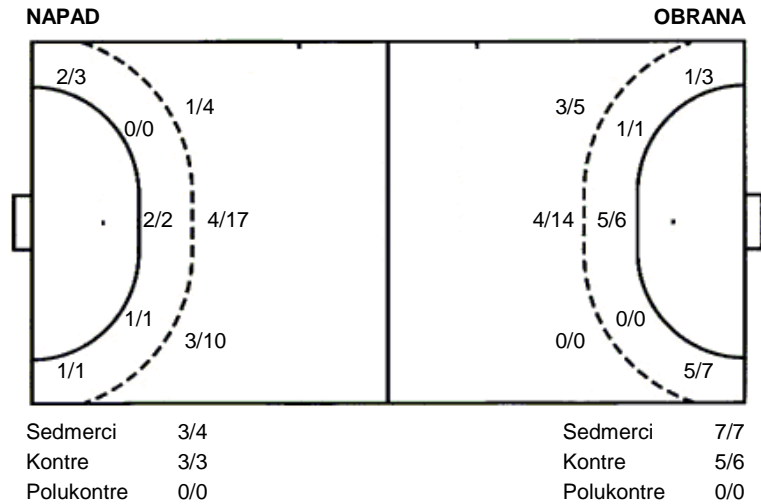

**Zamet
Zaprešić**

**31 (12)
20 (8)**

Liga
Dvorana: **Centar Zamet (rijeka)**
Suci: **Antonija Fištrović i Tatjana Rašić**
Početak: **20.3.2010 20:00**

Utakmica završena

Raspored šuta po igraču

2 M. Vulić 0/3 1/1 1/1 1 prom. 1 blok	3 I. Lejak 	4 L. Gojavić 	5 M. Jagić 1/1 1/1 1/1	6 N. Vulić 0/1 2/2 1/1	11 A. Vugec 1/1 0/1 1 prom. 2 blok	13 A. Musanović 1/1 1 stativa
17 M. BRCIC 1/1	19 M. Bazzo 0/1 1/1 2 prom. 1 blok	22 D. Pešić 1/2 2/3 0/1 2/2 2 stativa 1 blok	23 M. Pejčić 1/1 1/1 1/1 1 stativa	33 S. Dzepina 		

UKUPNO

3/7	0/1	3/3
2/3		1/1
4/5	1/2	6/7

5 stativa 5 prom. 5 blok

Šutevi po pozicijama

Br. Broj dresa   **Uku.** Ukupni šut   **6m** Šut sa crte (6m)   **9m** Šut izvana (9m)   **Kril.** Šut s krila   **Knt.** Šut kontra   **7m** Šut sedmerci
Pkt. Šut polukontra   **Ast.** Asistencije   **I7m** Izboreni sedmerci   **Teh.** Tehničke greške   **Osv.** Osvojene lopte   **Isk.** Isključenja 2m   **Skr.** Skrivljeni 7m
I2m Izborena isklj.   **Žut.** Žuti kartoni   **Crv.** Crveni kartoni