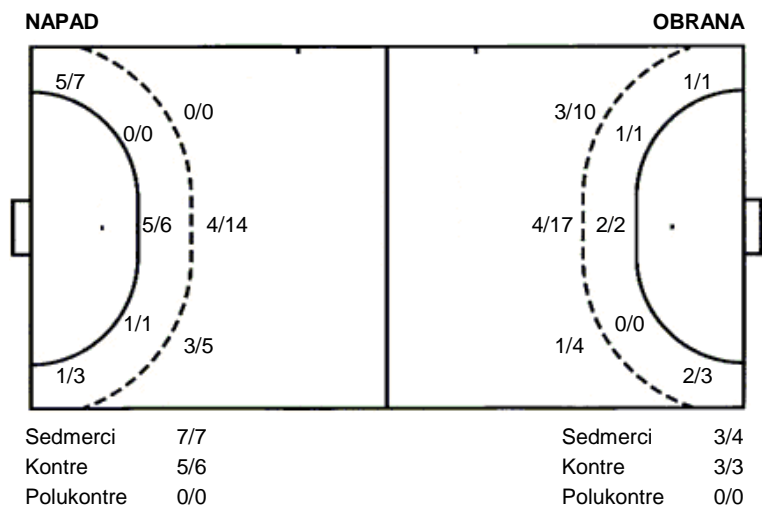

Zamet
Zaprešić

31 (12)
20 (8)

Liga
Dvorana: **Centar Zamet (rijeka)**
Suci: **Antonija Fištrović i Tatjana Rašić**
Početak: **20.3.2010 20:00**

Utakmica završena

Raspored šuta po igraču

3 D. Brčić	5 I. Vuković	6 A. Marić	7 D. Havić	9 I. Tabar	11 M. Toto	13 S. Stojković
	2/2	1/1				
	1/1		1/1		1/1	0/1
3/3	1/3	1/1				1/4
		0/1	3/3			
			0/1		2/3	
		1 stativa	1 stativa	0/1		2 prom.
			3/4			
14 M. Tus	15 T. Linić	17 K. Ježić	18 S. Šuster	19 T. Bunić		
		1/1			0/1	
					1/1	
1/1	0/1	1/1		1/1	2/2	
		1/1				
		1/1				

UKUPNO

5/6	1/1	3/4
1/2		3/4
9/15		9/13

2 stativa 2 prom.

Šutevi po pozicijama

Br. Broj dresa   **Uku.** Ukupni šut   **6m** Šut sa crte (6m)   **9m** Šut izvana (9m)   **Kril.** Šut s krila   **Knt.** Šut kontra   **7m** Šut sedmerci
Pkt. Šut polukontra   **Ast.** Asistencije   **17m** Izboreni sedmerci   **Teh.** Tehničke greške   **Osv.** Osvojene lopte   **Isk.** Isključenja 2m   **Skr.** Skrivljeni 7m
12m Izborena isklj.   **Žut.** Žuti kartoni   **Crv.** Crveni kartoni