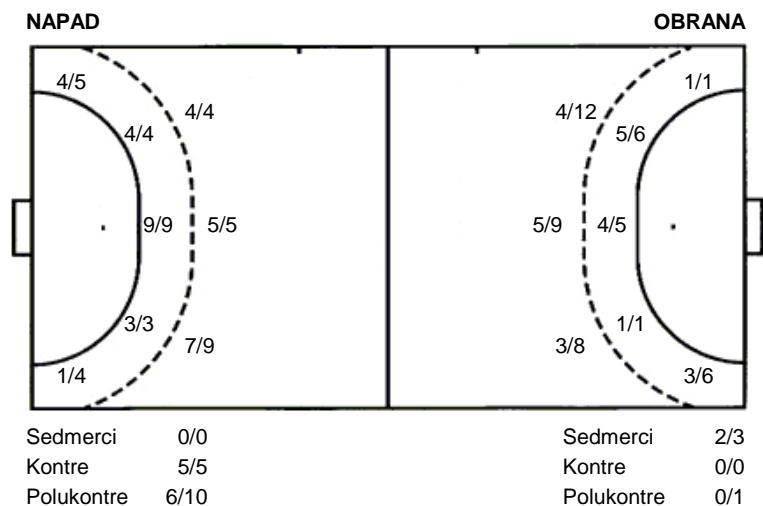

UKUPNO

6/6	1/1	6/6
12/14	0/2	9/10
9/9	1/1	4/4

4 stativa 1 prom.

Šutevi po pozicijama

Br. Broj dresa **Uku.** Ukupni šut **6m** Šut sa crte (6m) **9m** Šut izvana (9m) **Kril.** Šut s krila **Knt.** Šut kontra **7m** Šut sedmerci
Pkt. Šut polukontra **Ast.** Asistencije **I7m** Izboreni sedmerci **Teh.** Tehničke greške **Osv.** Osvojene lopte **Isk.** Isključenja 2m **Skr.** Skrivljeni 7m
I2m Izborena isklj. **Žut.** Žuti kartoni **Crv.** Crveni kartoni