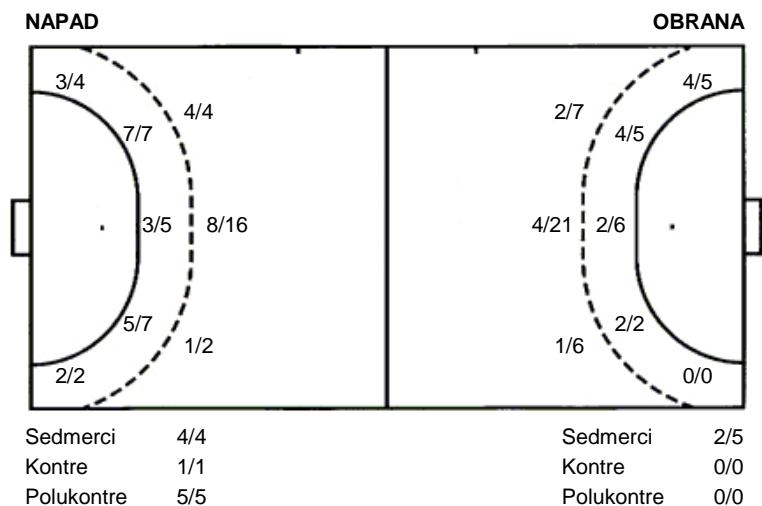

Utakmica završena

Raspored šuta po igraču

3 A. Bašić	5 M. Mudronja	6 A. Gaborović	8 S. Milošević	9 T. Kiridžić	10 K. Maras	11 A. Jajčević
1/1		1/1	1/1 1/1	1/1	1/1	3/3 2/2
			1/4	2/2	1/1	1/1
		1/1	2/2	2/2	1/1	2/2
			2 prom.	1 blok		2 prom.
13 A. Benazić	15 T. Gavranić	17 E. Kostešić	19 L. Vukić	20 S. Nikčević		
1/1	1/1			2/3 2/2		
0/1 1/1	3/3 2/2		1/1	1/1 0/2		
	2/2 1/1		1/1	1/1		
	1 prom.			1 prom.		

UKUPNO

7/8	3/3	7/7
4/4	0/1	9/14
7/7		6/6

6 prom. 1 blok

Šutevi po pozicijama