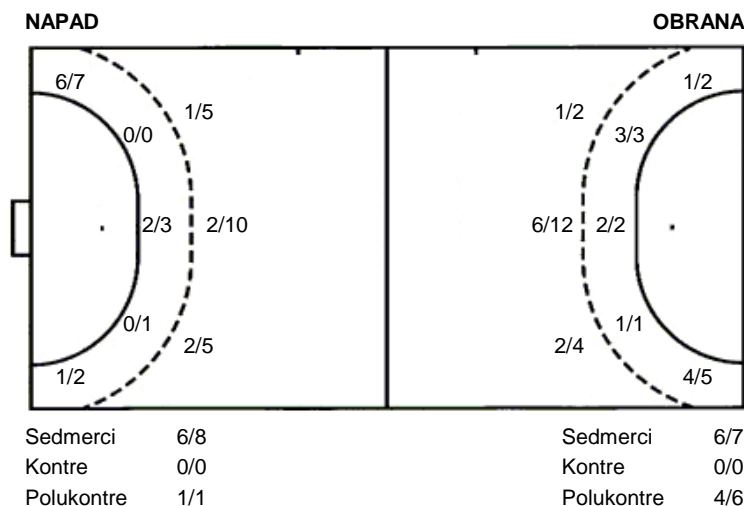

**17 R. Hadrović**

**18 D. Malić**

**20 R. Haček**

**UKUPNO**

3/3	1/2	4/4
2/4	0/1	3/6
3/4	2/2	3/3

4 stativa 4 prom. 5 blok

Šutevi po pozicijama

**Br.** Broj dresa    **Uku.** Ukupni šut    **6m** Šut sa crte (6m)    **9m** Šut izvana (9m)    **Kril.** Šut s krila    **Knt.** Šut kontra    **7m** Šut sedmerci  
**Pkt.** Šut polukontra    **Ast.** Asistencije    **I7m** Izboreni sedmerci    **Teh.** Tehničke greške    **Osv.** Osvojene lopte    **Isk.** Isključenja 2m    **Skr.** Skrivljeni 7m  
**I2m** Izborena isklj.    **Žut.** Žuti kartoni    **Crv.** Crveni kartoni