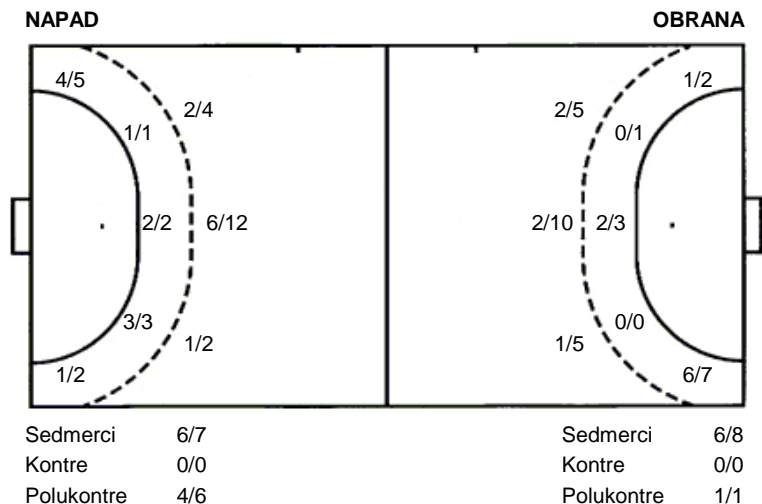

**Koka
Zamet**

**21 (8)
30 (11)**

Liga
Dvorana: Sportska dvorana Varaždin, Graberje 31
(Varaždin)
Suci: Tomislav Baić i Mladen Šulekić

Utakmica završena

Raspored šuta po igraču

2 A. Iskra [Empty 3x3 grid]	3 D. Brčić 1/1 [Empty 3x3 grid] 1 blok 0/1 2/2	4 K. Plahinek [Empty 3x3 grid]	5 I. Vuković [Empty 3x3 grid] 1/1 3/3 1 prom.	6 A. Marić [Empty 3x3 grid] 2/2 0/1 1 stativa	7 D. Havić 2/2 2/2 0/1 1/1 1/1 0/1 1 prom. 2 blok	9 I. Tabar [Empty 3x3 grid] 0/1
11 M. Toto 1/1 [Empty 3x3 grid] 1/1	12 K. Smoljo [Empty 3x3 grid]	13 S. Stojković [Empty 3x3 grid] 2/3 2/2 1/1	14 M. Tus 2/2 [Empty 3x3 grid]	15 T. Linić [Empty 3x3 grid] 0/1 1/1	17 K. Ježić [Empty 3x3 grid] 4/4 1/1	18 S. Šuster [Empty 3x3 grid] 0/1
19 T. Bunić [Empty 3x3 grid]	22 N. Višnjic [Empty 3x3 grid]					

UKUPNO

6/6		2/2
	0/2	2/3
13/14	2/6	5/5

1 stativa 2 prom. 3 blok

Šutevi po pozicijama

Br. Broj dresa   **Uku.** Ukupni šut   **6m** Šut sa crte (6m)   **9m** Šut izvana (9m)   **Kril.** Šut s krila   **Knt.** Šut kontra   **7m** Šut sedmerci
Pkt. Šut polukontra   **Ast.** Asistencije   **17m** Izboreni sedmerci   **Teh.** Tehničke greške   **Osv.** Osvojene lopte   **Isk.** Isključenja 2m   **Skr.** Skrivljeni 7m
12m Izborena isklj.   **Žut.** Žuti kartoni   **Crv.** Crveni kartoni