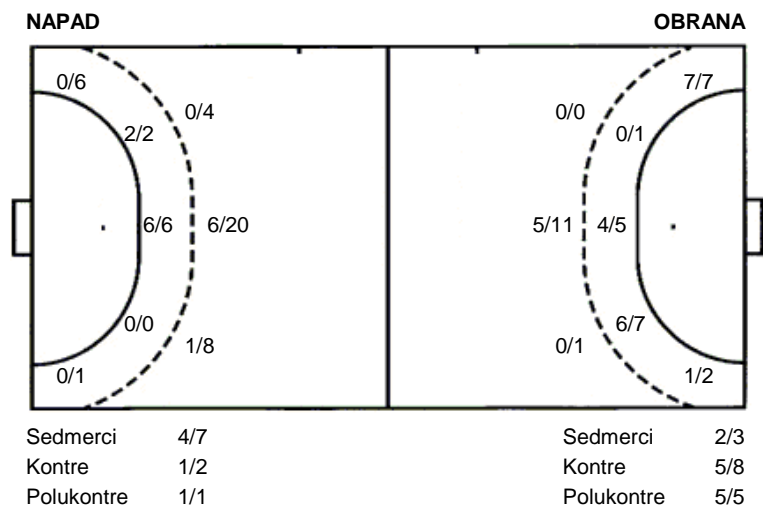

Lokomotiva Zaprešić

35 (19)
21 (12)

Liga
Dvorana: **Dom sportova, Dvorana 2 (Zagreb)**
Suci: **Luka Matić i Dario Zečević**
Početak: **26.2.2010 18:30**

Utakmica završena

Raspored šuta po igraču

2 M. Vulić	3 I. Leļjak	4 L. Gojavić	5 M. Jagić	6 N. Vulić	11 A. Vugec	13 A. Musanović
2/2						
1/1		0/1			1/3	
1/1 0/1 2/2		1/1		0/1 2/3	2/3	1/1
1 stativa		3 prom. 3 blok		2 blok		1 stativa
17 M. BRCIC	19 M. Bazzo	22 D. Pešić	23 M. Pejčić	33 S. Dzepina		
		0/1	0/1 1/1			
1/1	1/2		1/1 0/1 0/1			
1/1			2/3 0/2			
	1 prom. 2 blok	1 prom. 2 blok		1 prom.		

UKUPNO

2/3	0/1	2/2
4/5	0/2	3/7
6/7	0/2	4/11

2 stativa 6 prom. 9 blok

Šutevi po pozicijama

Br. Broj dresa   **Uku.** Ukupni šut   **6m** Šut sa crte (6m)   **9m** Šut izvana (9m)   **Kril.** Šut s krila   **Knt.** Šut kontra   **7m** Šut sedmerci
Pkt. Šut polukontra   **Ast.** Asistencije   **I7m** Izboreni sedmerci   **Teh.** Tehničke greške   **Osv.** Osvojene lopte   **Isk.** Isključenja 2m   **Skr.** Skrivljeni 7m
I2m Izborena isklj.   **Žut.** Žuti kartoni   **Crv.** Crveni kartoni