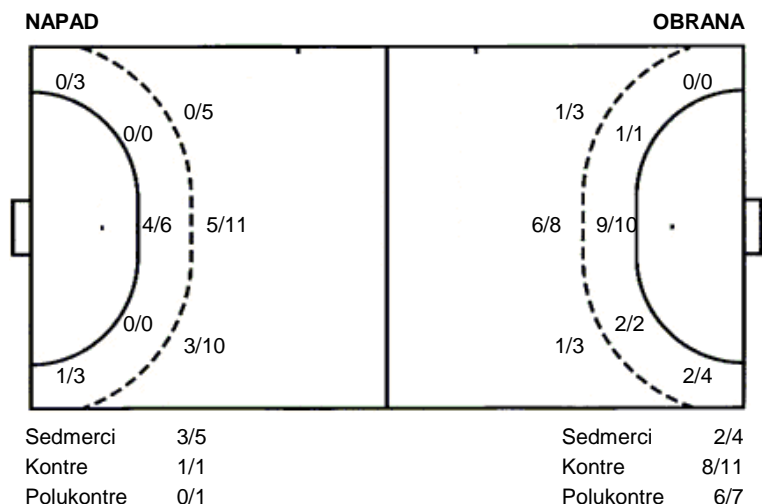

UKUPNO

1/2		1/2
0/3	0/1	2/4
5/7	0/1	8/9

4 stativa 6 prom. 6 blok

Šutevi po pozicijama

**Split 2010**  
**Zelina**

**17 (9)**  
**38 (18)**

**1. liga**  
Dvorana: **SC Gripe (Split)**  
Suci: **Ivica Mandić i Duje Žanko**  
Početak: **16.2.2013 18:00**