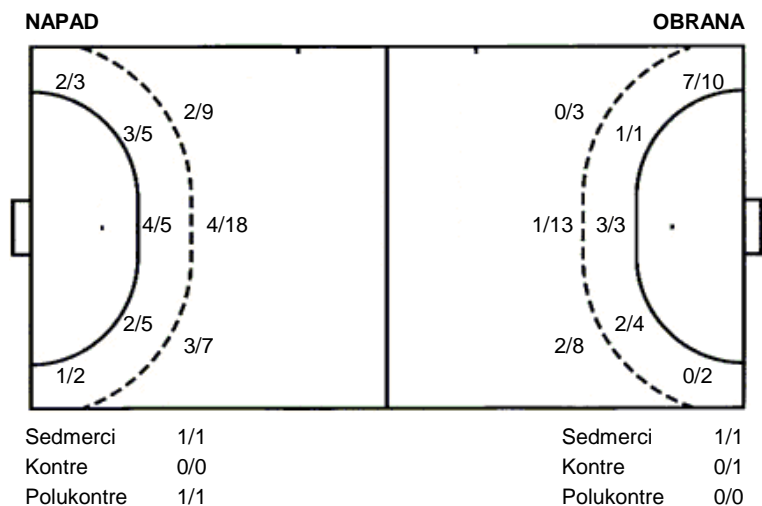

**Umag
Koka**

**23 (12)
17 (6)**

1. liga
Dvorana: **ŠD Marije i Line (Umag)**
Suci: **Irena Pahor i Sanja Trbović**
Početak: **16.2.2013 19:00**

Utakmica završena

Raspored šuta po igraču

2 J. Žulicek	3 S. Imamovic	4 S. Milosevic	5 S. Atanasova	6 A. Rajic	7 T. Mataija	8 J. Vidovic
<table border="1"><tr><td></td><td></td><td></td></tr><tr><td></td><td></td><td></td></tr><tr><td></td><td></td><td></td></tr></table>	<table border="1"><tr><td></td><td></td><td>0/1</td></tr><tr><td></td><td></td><td></td></tr><tr><td></td><td></td><td></td></tr></table> 1 prom.	<table border="1"><tr><td></td><td></td><td>0/1</td></tr><tr><td></td><td></td><td></td></tr><tr><td></td><td>0/1</td><td>4/4</td></tr></table> 1 stativa	<table border="1"><tr><td>2/2</td><td></td><td></td></tr><tr><td></td><td></td><td>0/1</td></tr><tr><td>1/1</td><td>0/1</td><td></td></tr></table> 1 stativa 3 prom.	<table border="1"><tr><td>0/1</td><td></td><td></td></tr><tr><td></td><td></td><td></td></tr><tr><td>4/4</td><td></td><td></td></tr></table> 1 stativa 2 prom. 1 blok	<table border="1"><tr><td>1/1</td><td></td><td></td></tr><tr><td></td><td></td><td></td></tr><tr><td></td><td></td><td></td></tr></table> 1 prom.	<table border="1"><tr><td>0/1</td><td></td><td>2/7</td></tr><tr><td></td><td>0/1</td><td></td></tr><tr><td>3/5</td><td></td><td>1/1</td></tr></table> 2 prom. 1 blok
10 D. Martic	11 S. Jerkovic	14 D. Špoljaric	15 I. Corkovic	17 Ž. Maris	18 K. Gašic	19 A. Tokic
<table border="1"><tr><td></td><td></td><td></td></tr><tr><td></td><td></td><td></td></tr><tr><td></td><td></td><td></td></tr></table>	<table border="1"><tr><td></td><td></td><td></td></tr><tr><td></td><td></td><td></td></tr><tr><td></td><td></td><td></td></tr></table>	<table border="1"><tr><td></td><td></td><td>1/2</td></tr><tr><td></td><td></td><td></td></tr><tr><td></td><td></td><td>1/1</td></tr></table>	<table border="1"><tr><td></td><td></td><td></td></tr><tr><td></td><td></td><td></td></tr><tr><td>0/1</td><td></td><td></td></tr></table> 1 stativa	<table border="1"><tr><td></td><td></td><td>1/1</td></tr><tr><td></td><td></td><td></td></tr><tr><td></td><td></td><td></td></tr></table> 1 stativa	<table border="1"><tr><td></td><td></td><td></td></tr><tr><td></td><td></td><td></td></tr><tr><td></td><td></td><td></td></tr></table>	<table border="1"><tr><td></td><td></td><td></td></tr><tr><td></td><td></td><td></td></tr><tr><td>1/1</td><td>1/1</td><td></td></tr></table>

UKUPNO

3/5		4/12
	0/1	0/1
9/12	1/3	6/6

5 stativa 9 prom. 2 blok

Šutevi po pozicijama

Br. Broj dresa   **Uku.** Ukupni šut   **6m** Šut sa crte (6m)   **9m** Šut izvana (9m)   **Kril.** Šut s krila   **Knt.** Šut kontra   **7m** Šut sedmerci
Pkt. Šut polukontra   **Ast.** Asistencije   **I7m** Izboreni sedmerci   **Teh.** Tehničke greške   **Osv.** Osvojene lopte   **Isk.** Isključenja 2m   **Skr.** Skrivljeni 7m
I2m Izborena isklj.   **Žut.** Žuti kartoni   **Crv.** Crveni kartoni