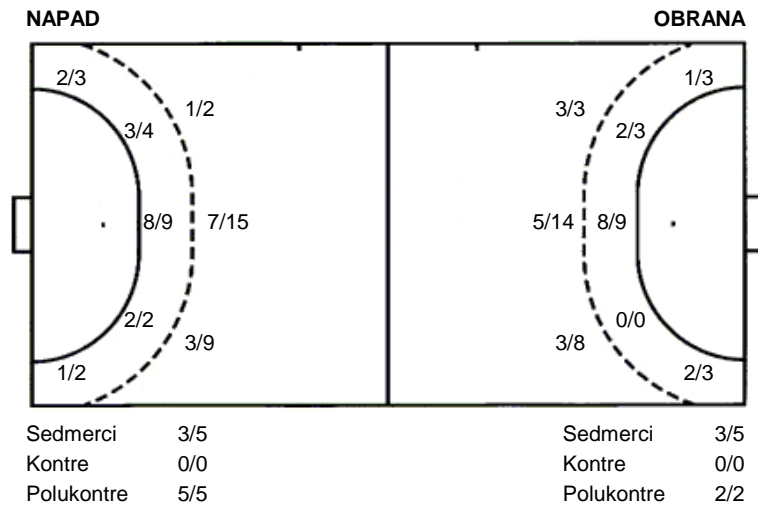

3 stativa

26 T. Mataija

UKUPNO

8/8	2/2	1/1
1/2		4/5
2/3	4/4	13/15

7 stativa 5 prom. 4 blok

Šutevi po pozicijama

Br. Broj dresa **Uku.** Ukupni šut **6m** Šut sa crte (6m) **9m** Šut izvana (9m) **Kril.** Šut s krila **Knt.** Šut kontra **7m** Šut sedmerci
Pkt. Šut polukontra **Ast.** Asistencije **I7m** Izboreni sedmerci **Teh.** Tehničke greške **Osv.** Osvojene lopte **Isk.** Isključenja 2m **Skr.** Skrivljeni 7m
I2m Izborena isklj. **Žut.** Žuti kartoni **Crv.** Crveni kartoni