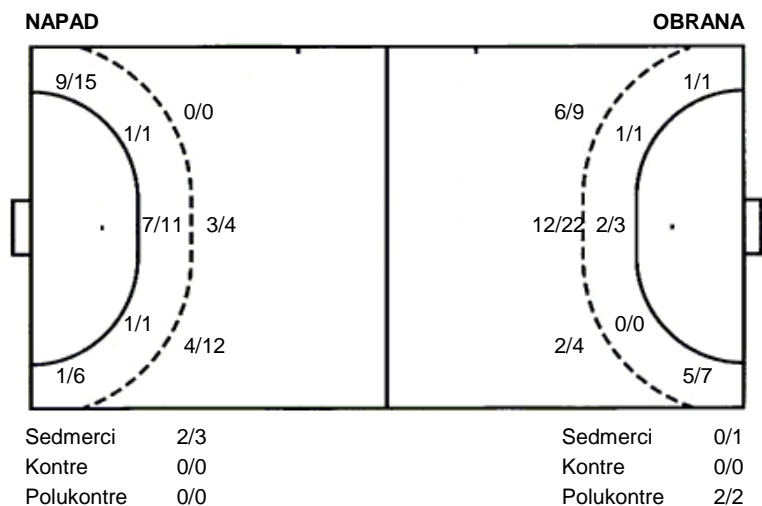

Utakmica završena

Raspored šuta po igraču

4 I. Galetic	5 T. Jakara	6 P. Stopic	7 G. Pavlek	8 P. Stopic	9 N. Grmoja	10 F. Šebek
	2/2 1/1		1/1	1/1	1/1	
	3/3 0/2		1/2 0/1			
	2/3 0/1	1/1	1/1 0/1	2/2 1/1	1/1 1/1	
	1 stativa		1 stativa 1 prom.	1 stativa		
11 L. Jelovecki	13 V. Petrušić	14 E. Nemaškalo	17 M. Pejčić	19 L. Franković	26 T. Bezjak	37 I. Duplić
		0/1		0/1 1/1 2/3		
		1/1	0/1	1/1 0/1		
		1/1 0/1 0/1	1/2	2/3		
		2 stativa 1 blok		1 prom. 1 blok		

UKUPNO

2/3	5/6	2/3
5/6	0/1	1/5
8/10	2/4	3/6

5 stativa 2 prom. 2 blok

Šutevi po pozicijama