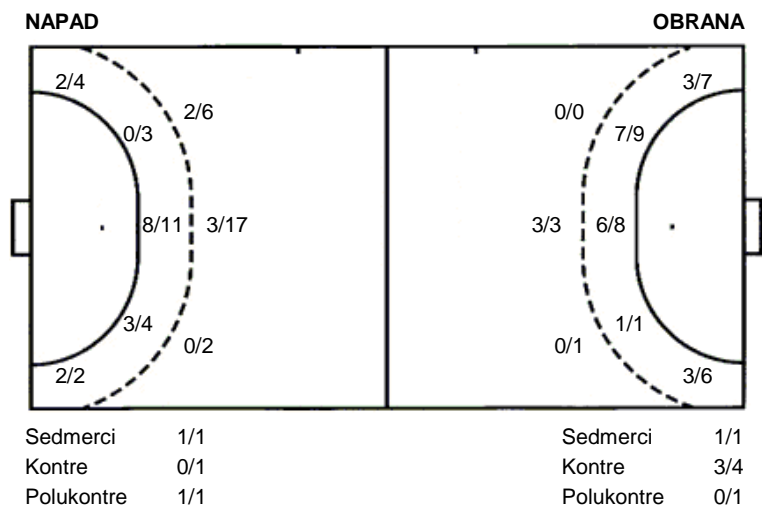

**Samobor
Dalmatinka**

**27 (13)
22 (10)**

1. liga
Dvorana: **OŠ Bogumil Toni (SAMOBOR)**
Suci: **Katja Pleše i Melita Posavec**
Početak: **12.1.2013 18:30**

Utakmica završena

Raspored šuta po igraču

3 A. Boras	4 A. Klarić	6 V. Blažević	7 A. Marinović	8 R. Kežić	11 K. Barišić	13 L. Batur
0/1	2/3	0/1 0/1 2/6	5/6	1/1 0/1		2/2
	1 prom.	2 stativa 1 prom. 1 blok	1 stativa	1 stativa 4 prom. 1 blok		

15 M. Prusina	17 A. Lekic	19 E. Tolj
0/2 1/2		
0/1 2/2		

UKUPNO

0/1	1/1	2/2
0/3	0/1	0/2
10/17	0/2	9/11

4 stativa 6 prom. 2 blok

Šutevi po pozicijama

Br. Broj dresa   **Uku.** Ukupni šut   **6m** Šut sa crte (6m)   **9m** Šut izvana (9m)   **Kril.** Šut s krila   **Knt.** Šut kontra   **7m** Šut sedmerci
Pkt. Šut polukontra   **Ast.** Asistencije   **I7m** Izboreni sedmerci   **Teh.** Tehničke greške   **Osv.** Osvojene lopte   **Isk.** Isključenja 2m   **Skr.** Skrivljeni 7m
I2m Izborena isklj.   **Žut.** Žuti kartoni   **Crv.** Crveni kartoni