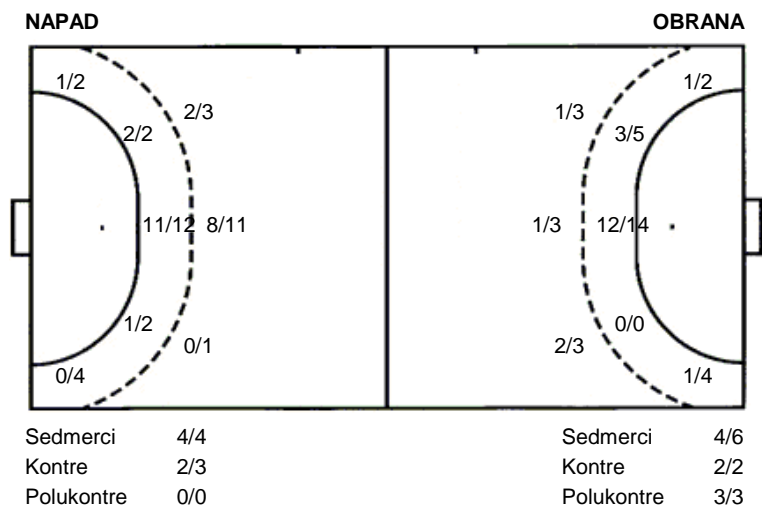

Dalmatinka
Sesvete Agroproteinka

31 (16)
30 (13)

1. liga
Dvorana: **Dom športova Ploča (Ploče)**
Suci: **Ivica Glavinić i Mile Veraja**
Početak: **17.11.2012 19:00**

Utakmica završena

Raspored šuta po igraču

2 L. Pavlović	3 A. Boras	4 A. Klarić	6 V. Blažević	7 A. Marinović	8 R. Kežić	9 K. Škorput
			3/3	2/2		
				1/1		
	0/1	0/1	4/4			
		1/1	1/1	0/1	1/2	2/2
			1/2	1 stativa 1 prom.	1 prom.	
11 K. Barišić	13 L. Batur	15 M. Prusina	17 A. Lekic	18 E. Vukovic	19 E. Tolj	
	0/1	1/1		1/1		
		1/1				
		3/3		1/2		
		1/1		1/1		
		3/4		2 stativa		
		3/3				

UKUPNO

7/7	1/2	9/10
		1/1
2/5	3/4	8/10

3 stativa 2 prom.

Šutevi po pozicijama

Br. Broj dresa   **Uku.** Ukupni šut   **6m** Šut sa crte (6m)   **9m** Šut izvana (9m)   **Kril.** Šut s krila   **Knt.** Šut kontra   **7m** Šut sedmerci
Pkt. Šut polukontra   **Ast.** Asistencije   **I7m** Izboreni sedmerci   **Teh.** Tehničke greške   **Osv.** Osvojene lopte   **Isk.** Isključenja 2m   **Skr.** Skrivljeni 7m
I2m Izborena isklj.   **Žut.** Žuti kartoni   **Crv.** Crveni kartoni