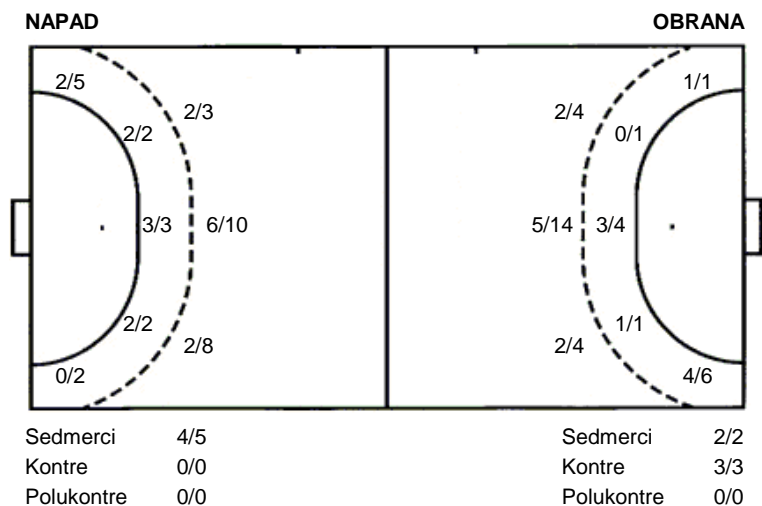

Utakmica završena

Raspored šuta po igraču

2 J. Žulicek	3 S. Imamovic	4 S. Milosevic	6 A. Rajic	7 T. Mataija	8 J. Vidovic	10 D. Martic
		2/2	2/2 1/1	0/2	2/2 4/5	
					0/1	
1/1		2/2	3/3		2/2 1/1 0/2	
		1 stativa			4 stativa 3 prom.	
11 S. Jerkovic	14 D. Špoljaric	15 I. Corkovic	17 Ž. Maris	18 K. Gašic	19 A. Tokic	20 A. Pejic
	0/1 1/3			1/1		
	1/1					

UKUPNO

5/8		8/11
		0/1
7/7	1/1	2/4

5 stativa 3 prom.

Šutevi po pozicijama