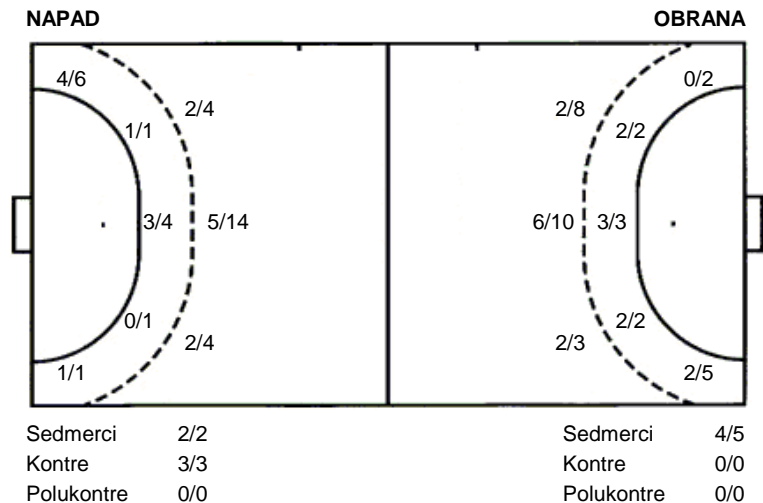

Utakmica završena

Raspored šuta po igraču

2 M. Matijas 1/1	3 T. Lisica	4 H. Juric	5 V. Surjan 1/1 1/1 1 prom.	6 I. Vickov	7 I. Džeko 2/3 1/2 1/1 1/1 1 prom.	8 A. Lisica 0/1 1/1 1 prom.
9 M. Ivanovic	10 M. Perkušić 1/1	11 P. Cerić	13 A. Krolo	15 A. Čagalj	17 T. Kiridžić 5/6 0/1 1/2 0/1 1/2 1 prom.	18 M. Šimić 1/1 2/5 3/4 1 blok

UKUPNO

3/3		11/17
0/1		
5/8	1/2	3/4

4 prom. 1 blok

Šutevi po pozicijama

Br. Broj dresa	Uku. Ukupni šut	6m Šut sa crte (6m)	9m Šut izvana (9m)	Kril. Šut s krila	Knt. Šut kontra	7m Šut sedmerci
Pkt. Šut polukontra	Ast. Asistencije	I7m Izboreni sedmerci	Teh. Tehničke greške	Osv. Osvojene lopte	Isk. Isključenja 2m	Skr. Skrivljeni 7m
I2m Izborena isklj.	Žut. Žuti kartoni	Crv. Crveni kartoni