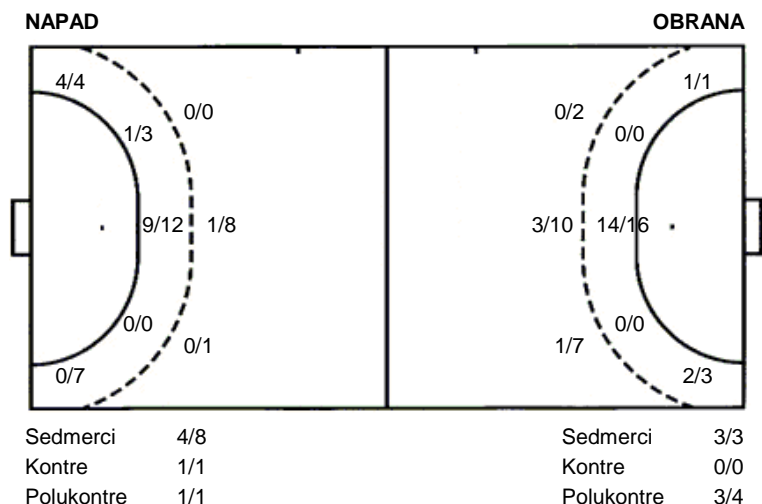

UKUPNO

4/4	3/4	[]
2/3	0/2	4/9
4/7	2/3	2/4

3 stativa 5 prom. 1 blok

Šutevi po pozicijama

Sesvete Agroproteinka Zelina

21 (11)
27 (14)

1. liga
Dvorana:
Suci: i
Početak: 10.11.2012 17:30

Utakmica završena