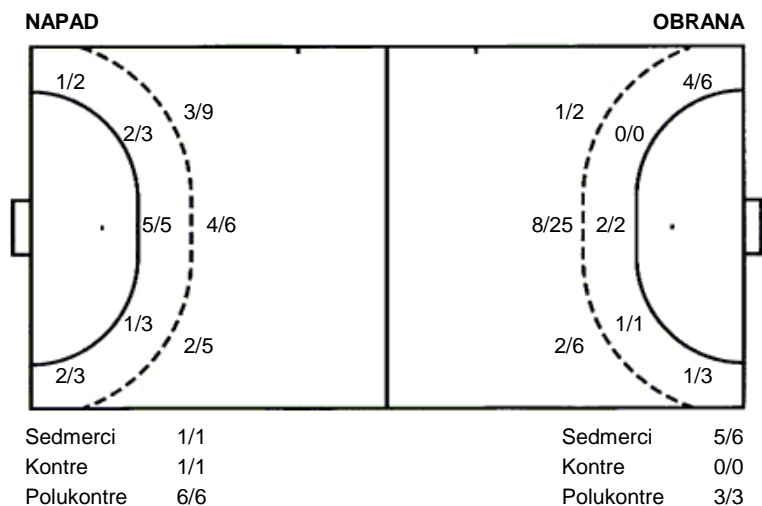

Trešnjevka Dalmatinka

28 (15)
27 (14)

1. liga

Dvorana: SD Trešnjevka, "Kutija šibica" (Zagreb)

Suci: Lorena Jurenc i Maja Vajdić

Početak: 7.11.2012 16:00

Utakmica završena

Raspored šuta po igraču

2 A. Zovko	4 A. Marušćec	6 A. Pavković	8 I. Gašparović	9 J. Tomic	10 T. Komljenović	13 J. Blažek
1/1	1/1 1/1		1/1	1/1	1/1	
0/2 1/1	1/1 0/1 1/2			0/3	3/3 0/1	1/1 0/1 2/2
1 stativa	1 stativa 1 prom.	1 prom.		1 stativa	1 prom.	

14 J. Kajfeš	17 M. Borković	18 J. Stojanov	21 I. Mrmić
1/1		1/2	
1/1 1/1			

UKUPNO

3/3	1/1	1/1
8/9	0/3	6/7
1/1	2/7	6/6

3 stativa 3 prom.

Šutevi po pozicijama

Br. Broj dresa   **Uku.** Ukupni šut   **6m** Šut sa crte (6m)   **9m** Šut izvana (9m)   **Kril.** Šut s krila   **Knt.** Šut kontra   **7m** Šut sedmerci
Pkt. Šut polukontra   **Ast.** Asistencije   **I7m** Izboreni sedmerci   **Teh.** Tehničke greške   **Osv.** Osvojene lopte   **Isk.** Isključenja 2m   **Skr.** Skrivljeni 7m
I2m Izborena isklj.   **Žut.** Žuti kartoni   **Crv.** Crveni kartoni