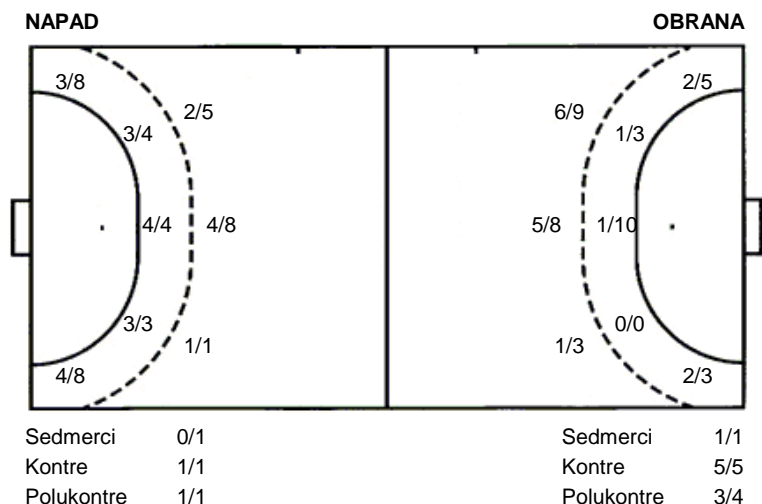

UKUPNO

3/4	2/6	6/9
	1/1	0/1
8/9	0/1	6/7

3 stativa 3 prom.

Šutevi po pozicijama

**Dalmatinka  
Umag**

**26 (12)  
27 (16)**

**1. liga**  
Dvorana: Dom športova Ploča (Ploče)  
Suci: Igor Hunjadi i Marijo Zečević  
Početak: 3.11.2012 19:00